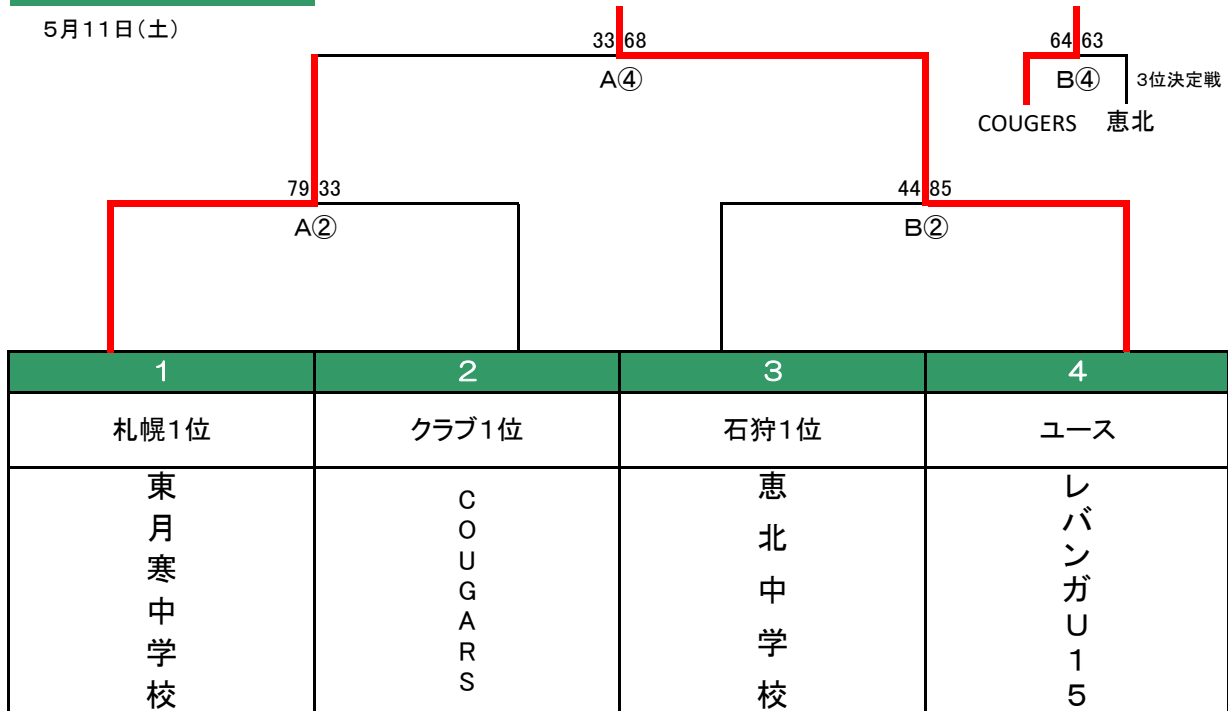

令和6年度 U15CHAMPIONSHIP

トーナメント組み合わせ

5月11日(土) 会場 / とうべつ学園

開場 8:00~

第1試合 9:00~

第2試合 10:20~

第3試合 11:40~

第4試合 13:00~

男子

レバンガU15

5月11日(土)