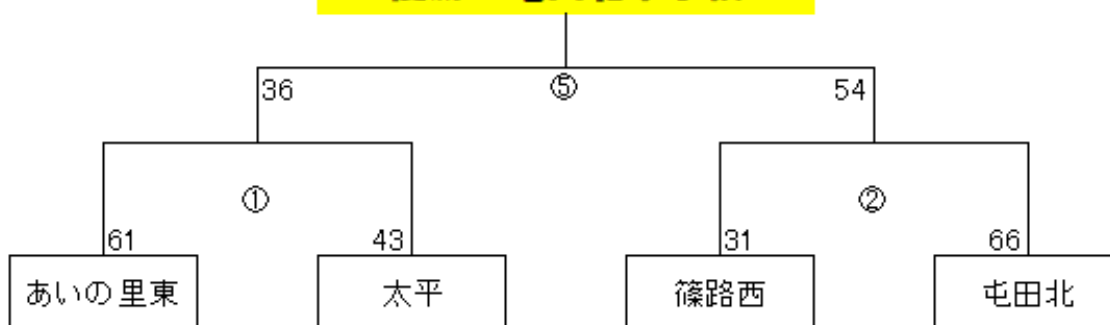

令和4年度 春季大会 北区北部 結果

1日目

【女子】 【篠路中学校 会場】

	篠路	屯田北	あいの里東
篠路		× 18-58	× 16-45
屯田北	○ 58-18		× 37-44
あいの里東	○ 45-16	○ 44-37	

【上篠路中学校 会場】

	太平	篠路西	屯田中央	上篠路
太平		× 35-37		○ 36-31
篠路西	○ 37-35		○ 46-22	
屯田中央		× 22-46		× 28-43
上篠路	× 31-36		○ 43-28	

【男子】

【上篠路中学校 会場】

	上篠路	屯田北	太平
上篠路		× 57-69	○ 61-42
屯田北	○ 69-57		○ 74-27
太平	× 42-61	× 27-74	

【篠路中学校 会場】

	篠路	篠路西	あいの里東	屯田中央
篠路		○ 56-26		○ 55-18
篠路西	× 26-56		× 32-83	
あいの里東		○ 83-32		○ 40-17
屯田中央	× 18-55		○ 17-40	

2日目

【女子】

優勝 屯田北中学校