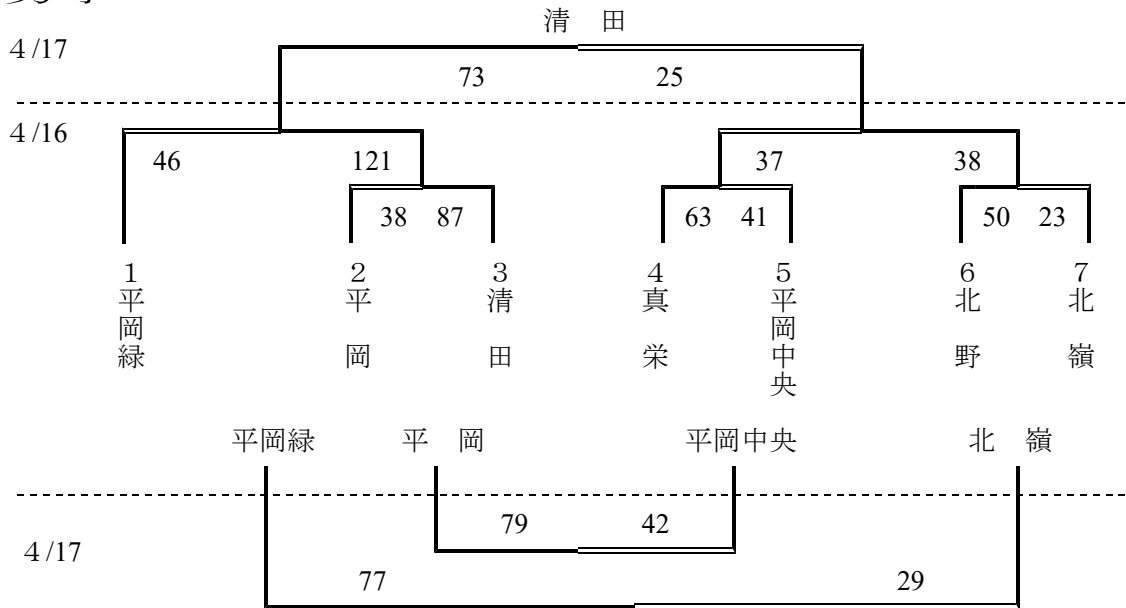

令和4年度 清田地区 春季バスケットボール大会

1. 参加校

男子：平岡緑、真栄、平岡中央、北野、清田、平岡、北嶺
 女子：平岡緑、真栄、平岡・平岡中央、北野、(清田)

2. 会場

1日目 真栄中、平岡緑中 2日目 真栄中

3. 試合形式

トーナメント

4. 組み合わせ

男子

女子