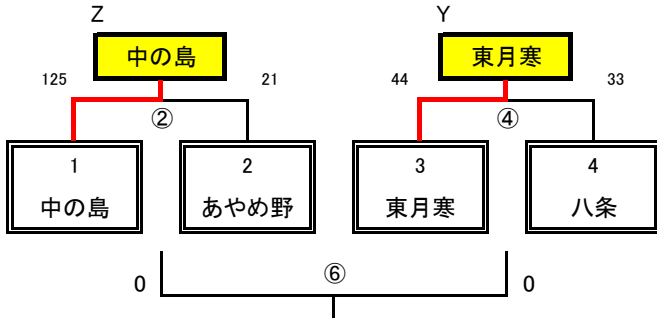

2021年度 札幌市中学校バスケットボール春季大会(豊平地区大会) 組合せ

男子 組み合わせ

■ 1日目(17日) 男子予選トーナメント(A 八条中会場)

■ 1日目(17日) 男子予選リーグ(B 西岡北会場)

B	5 西岡北	6 陵陽	7 西岡	順位
5 西岡北	○	② 77-35 ○	④ 77-48 ○	1
6 陵陽	35-77 x	○	⑥ 40-62 x	3
7 西岡	48-77 x	62-40 ○	○	2

■ 2日目(18日) 男子決勝トーナメント(D 西岡北中会場)

1日目会場校	2日目会場校
・ 八条中 (A)	・ 西岡北中 (D)
・ 西岡北中 (B)	

2021年度 札幌市中学校バスケットボール春季大会(豊平地区大会) 組合せ

女子 組み合わせ

■ 1日目(17日) 女子予選リーグA(A 八条中会場)

A	1 月寒	2 西岡	3 八条	順位
1 月寒		① 35-45 x	③ 30-47 x	3
2 西岡	45-35 ○		⑤ 38-47 x	2
3 八条	47-30 ○	47-38 ○		1

■ 1日目(17日) 女子予選リーグB(B 西岡北中会場)

B	4 陵陽	5 平岸	6 西岡北	順位
4 陵陽		① 18-64 x	③ 10-71 x	3
5 平岸	64-18 ○		⑤ 41-57 x	2
6 西岡北	71-10 ○	57-41 ○		1

■ 1日目(17日) 女子予選リーグC(C 中の島中会場)

■ 2日目(18日) 女子決勝リーグ(D 西岡北中会場)

D	4 八条	5 西岡北	6 東月寒	順位
A1 八条		① 41-67 x	③ 12-102 x	3
B1 西岡北	67-41 ○		⑤ 24-63 x	2
C1 東月寒	102-12 ○	63-24 ○		1