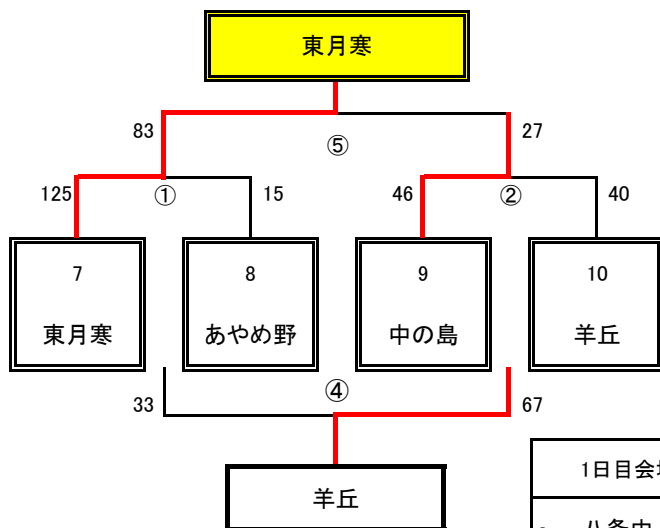

2021年度 札幌市中学校バスケットボール春季大会(豊平地区大会) 組合せ

男子 組み合わせ

■ 1日目(17日) 男子予選トーナメント(A 八条中会場)

■ 1日目(17日) 男子予選リーグ(B 西岡北会場)

B	5 西岡北	6 陵陽	7 西岡	順位
5 西岡北	○	② 77-35 ○	④ 77-48 ○	1
6 陵陽	35-77 x	○	⑥ 40-62 x	3
7 西岡	48-77 x	62-40 ○	○	2

■ 2日目(18日) 男子決勝トーナメント(D 西岡北中会場)

1日目会場校	2日目会場校
・ 八条中 (A)	・ 西岡北中 (D)
・ 西岡北中 (B)	

2021年度 札幌市中学校バスケットボール春季大会(豊平地区大会) 組合せ

女子 組み合わせ

■ 1日目(17日) 女子予選リーグA(A 八条中会場)

A	1 月寒	2 西岡	3 八条	順位
1 月寒		① 35-45 x	③ 30-47 x	3
2 西岡	45-35 ○		⑤ 38-47 x	2
3 八条	47-30 ○	47-38 ○		1

■ 1日目(17日) 女子予選リーグB(B 西岡北中会場)

B	4 陵陽	5 平岸	6 西岡北	順位
4 陵陽		① 18-64 x	③ 10-71 x	3
5 平岸	64-18 ○		⑤ 41-57 x	2
6 西岡北	71-10 ○	57-41 ○		1

■ 1日目(17日) 女子予選リーグC(C 中の島中会場)

■ 2日目(18日) 女子決勝リーグ(D 西岡北中会場)

D	4 八条	5 西岡北	6 東月寒	順位
A1 八条		① 41-67 x	③ 12-102 x	3
B1 西岡北	67-41 ○		⑤ 24-63 x	2
C1 東月寒	102-12 ○	63-24 ○		1

全市大会出場
札幌市立東月寒中学校

- | 1日目会場校 | 2日目会場校 |
|------------|------------|
| ・ 八条中 (A) | ・ 西岡北中 (D) |
| ・ 西岡北中 (B) | |
| ・ 中の島中 (C) | |