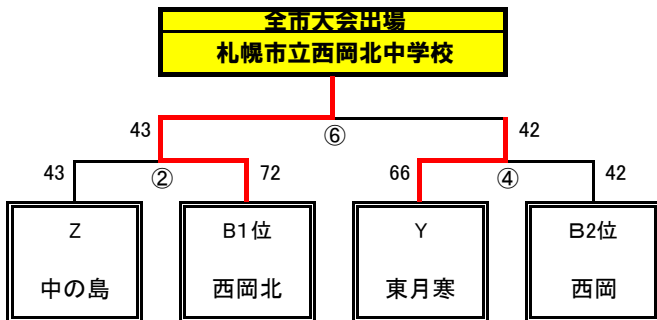

2021年度 札幌市中学校バスケットボール春季大会(豊平地区大会) 組合せ

男子 組み合わせ

■ 1日目(17日) 男子予選トーナメント(A 八条中会場)

■ 1日目(17日) 男子予選リーグ(B 西岡北会場)

B	5 西岡北	6 陵陽	7 西岡	順位
5 西岡北	○	② 77-35 ○	④ 77-48 ○	1
6 陵陽	35-77 x	○	⑥ 40-62 x	3
7 西岡	48-77 x	62-40 ○	○	2

■ 2日目(18日) 男子決勝トーナメント(D 西岡北中会場)

1日目会場校	2日目会場校
・ 八条中 (A)	・ 西岡北中 (D)
・ 西岡北中 (B)	

2021年度 札幌市中学校バスケットボール春季大会(豊平地区大会) 組合せ

女子 組み合わせ

■ 1日目(17日) 女子予選リーグA(A 八条中会場)

A	1 月寒	2 西岡	3 八条	順位
1 月寒		① 35-45 x	③ 30-47 x	3
2 西岡	45-35 ○		⑤ 38-47 x	2
3 八条	47-30 ○	47-38 ○		1

■ 1日目(17日) 女子予選リーグB(B 西岡北中会場)

B	4 陵陽	5 平岸	6 西岡北	順位
4 陵陽		① 18-64 x	③ 10-71 x	3
5 平岸	64-18 ○		⑤ 41-57 x	2
6 西岡北	71-10 ○	57-41 ○		1

■ 1日目(17日) 女子予選リーグC(C 中の島中会場)

■ 2日目(18日) 女子決勝リーグ(D 西岡北中会場)

D	4 八条	5 西岡北	6 東月寒	順位
A1 八条		① 41-67 x	③ 12-102 x	3
B1 西岡北	67-41 ○		⑤ 24-63 x	2
C1 東月寒	102-12 ○	63-24 ○		1