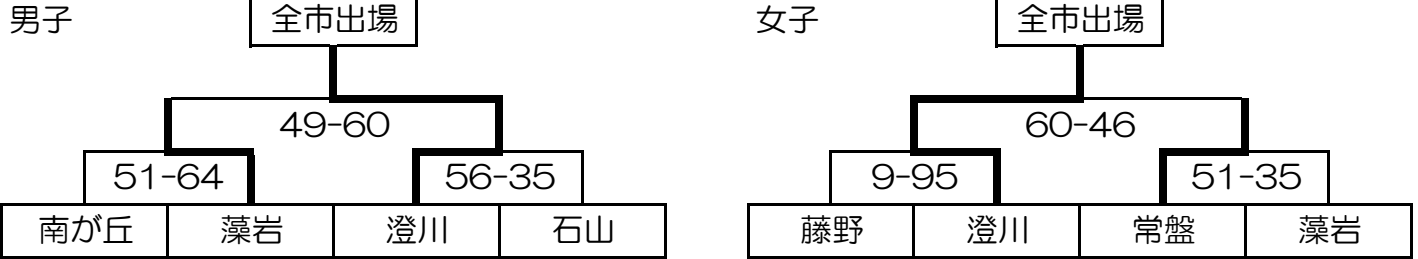

# 令和3年度 春季大会南地区予選大会 結果

※会場は、1日目 南が丘中・藻岩中、2日目 南が丘中で行う。

※開場は8時。入口で検温・手指消毒をしてから会場に入る。

※石山中は男女同ースポンサーの関係上、同一会場とする。

※澄川中は男女同ースポンサーであるが、組み合わせの配慮のため、1日目は別会場とする。

2日目 4/18 (日)

1日目 4/17 (土)

男子

A 南が丘会場

	石山	藤野	南が丘
石山		○73-25	○57-49
藤野	●25-73		●19-73
南が丘	●49-57	○73-19	

B 藻岩会場

```

    graph TD
      A[X] --> B[29-64]
      A --> C[72-52]
      B --> D[真駒内曙]
      B --> E[藻岩]
      C --> F[澄川]
      C --> G[真駒内]
      D --- H[20-0]
      E --- H
      F --- H
      G --- H
  
```

女子

A 藻岩会場

	真駒内	藻岩	藤野
真駒内		●25-49	●28-41
藻岩	○49-25		○63-39
藤野	○41-28	●39-63	

B 南が丘会場

```

    graph TD
      A[X] --> B[114-8]
      A --> C[19-69]
      B --> D[澄川]
      B --> E[石山]
      C --> F[南が丘]
      C --> G[常盤]
      D --- H[41-49]
      E --- H
      F --- H
      G --- H
  
```

試合時間	第1試合	8:45	第2試合	10:10	第3試合	11:35
	第4試合	13:00	第5試合	14:25	第6試合	15:50

※各会場の上位1・2位が2日目の決勝トーナメントに進める。(A会場1位はA1に入る)  
 ※同率の時は当該チームの勝者を上位とする。両者の対戦がなく同率の場合は、ゴールアベレージ(得点÷失点)で決める。ゴールアベレージが同じ場合は全試合のファールの数の少ない方を上位とする。