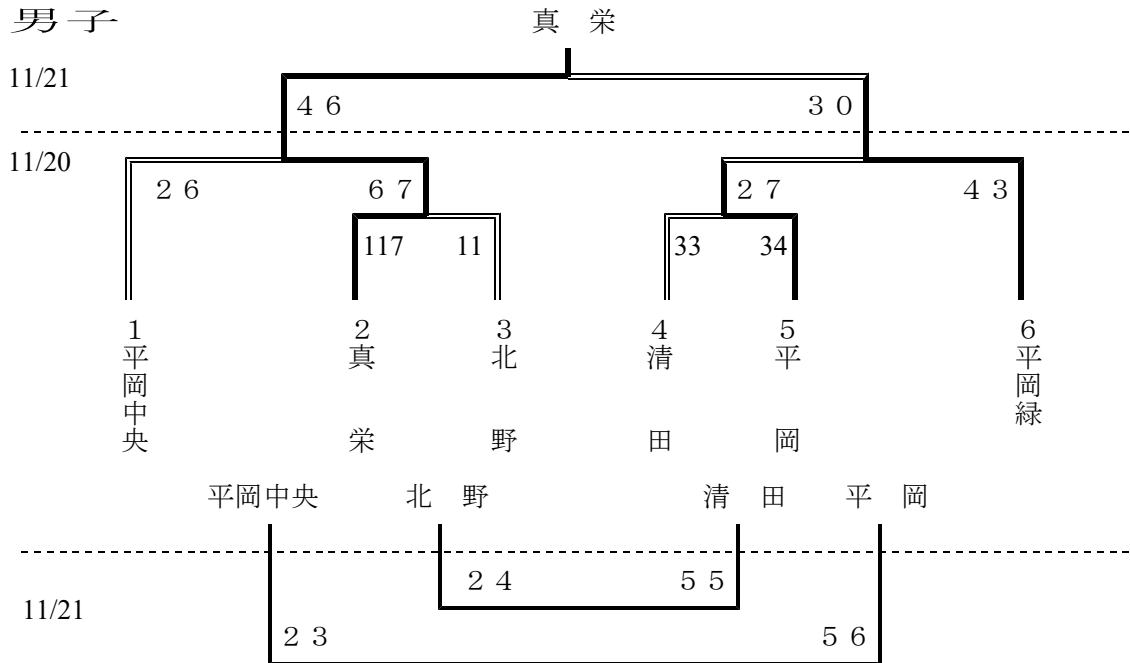

令和3年度 清田地区 1年生バスケットボール大会

1. 参加校

男子：平岡緑、真栄、平岡中央、北野、清田、平岡
 女子：平岡緑、真栄、平岡・平岡中央、北野、清田

2. 会場

1日目 真栄中、平岡緑中

2日目 真栄中

3. 試合形式

トーナメント

4. 組み合わせ

男子

女子