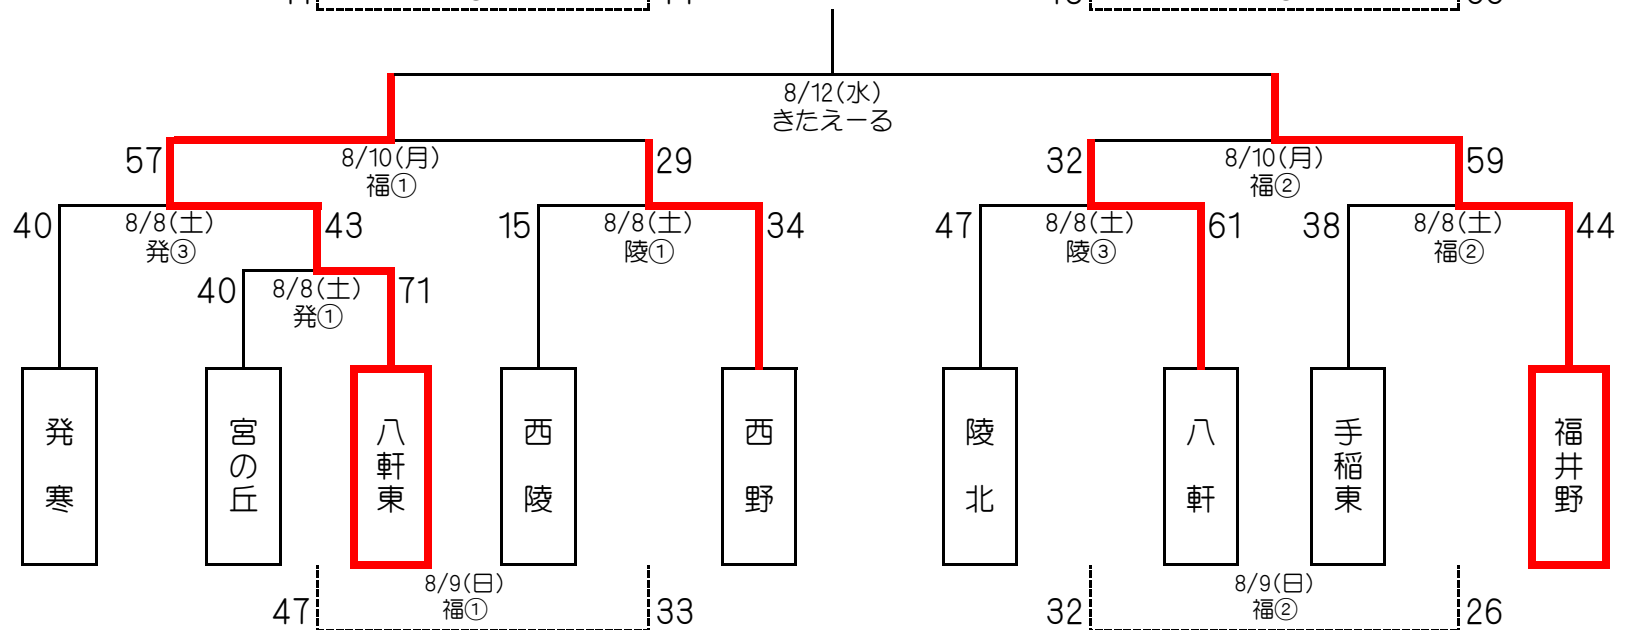

J:COM CUP 兼 第1回全国U15バスケットボール選手権大会 札幌地区予選(西地区)

【男子】

【女子】

【3日目】 8月10日(月) (福井野 会場)

NO.	男女	組み合わせ				
①	女	八軒東 57	15	8	29	西 野
			19	2		
			12	9		
			11	10		
②	女	八 軒 32	10	14	59	福井野
			8	25		
			2	13		
			12	7		
③	男	発 寒 65	13	7	36	陵 北
			17	14		
			26	4		
			9	11		
④	男	宮の丘 68	19	4	47	福井野
			10	15		
			24	7		
			15	21		