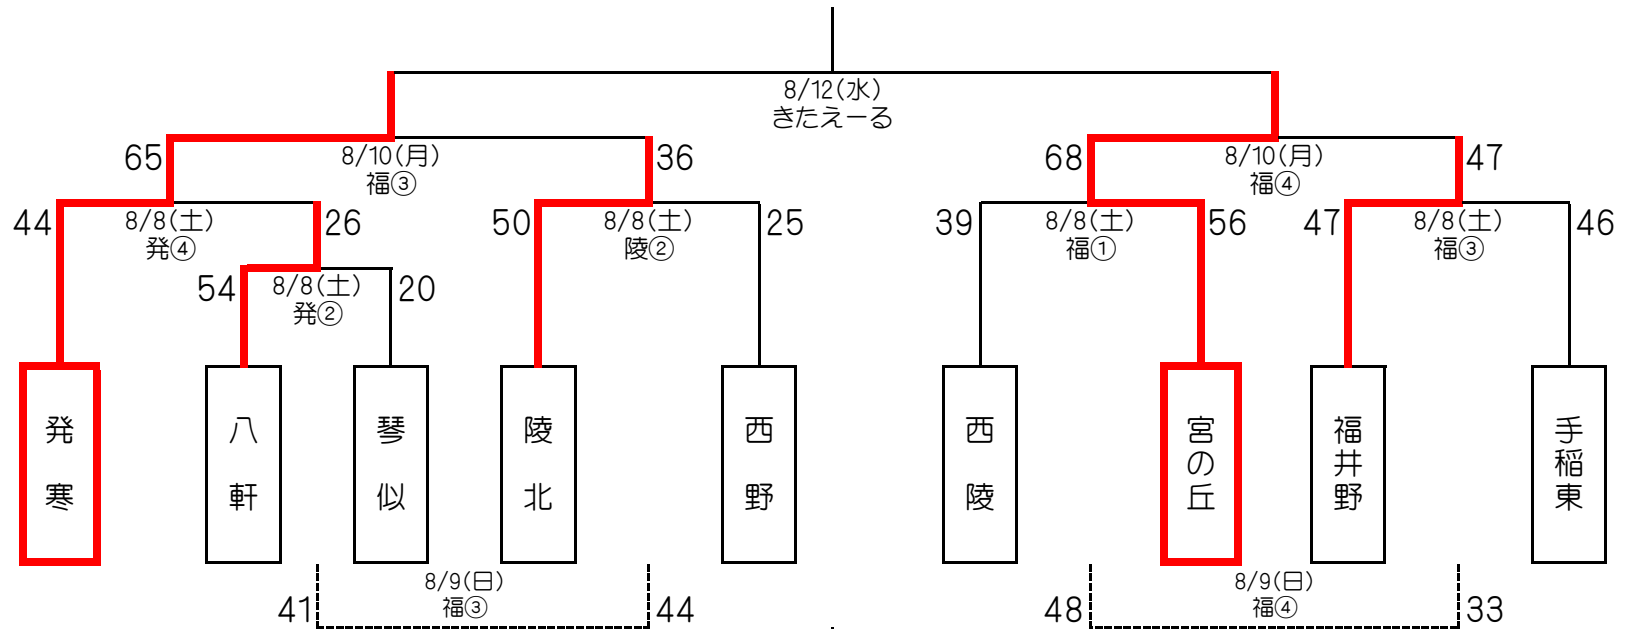

J:COM CUP 兼 第1回全国U15バスケットボール選手権大会 札幌地区予選(西地区)

【男子】

【女子】

【3日目】 8月10日(月) (福井野 会場)

NO.	男女	組み合わせ				
①	女	八軒東 57	15	8	29	西 野
			19	2		
			12	9		
			11	10		
②	女	八 軒 32	10	14	59	福井野
			8	25		
			2	13		
			12	7		
③	男	発 寒 65	13	7	36	陵 北
			17	14		
			26	4		
			9	11		
④	男	宮の丘 68	19	4	47	福井野
			10	15		
			24	7		
			15	21		