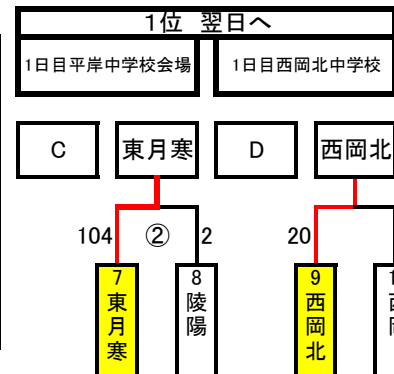

2020年度 U15選手権大会(豊平地区大会) 組合せ

女子 組み合わせ

1日目 予選リーグ&トーナメント

| 1日目 平岸中学校 | | | | |
|-----------|-------|-------|-------|----|
| 1位 羊丘 | | | | |
| A | 八条 | 平岸 | 羊丘 | 順位 |
| 八条 | / | 41-39 | 27-69 | 2 |
| 平岸 | 39-41 | / | 33-69 | 3 |
| 羊丘 | 69-27 | 69-33 | / | 1 |

| 1日目 西岡北中学校 | | | | |
|------------|-------|-------|-------|----|
| 1位 月寒 | | | | |
| B | 中の島 | あやめ野 | 月寒 | 順位 |
| 中の島 | / | 66-32 | 39-52 | 2 |
| あやめ野 | 32-66 | / | 31-68 | 3 |
| 月寒 | 52-39 | 68-31 | / | 1 |

2日目、3日目 決勝トーナメント

1日目のCグループの負け、Dグループの負けの試合は翌日行わない

- 8月8日
- ① 8:30~
 - ② 9:55~
 - ③ 11:20~
 - ④ 12:45~
 - ⑤ 14:10~

- 8月9日
- ① 9:00~
 - ② 10:25~
 - ③ 11:50~

2020年度 U15選手権大会(豊平地区大会) 組合せ

男子 組み合わせ

翌日の1, 2の負け、3, 4の負けの試合は行いません