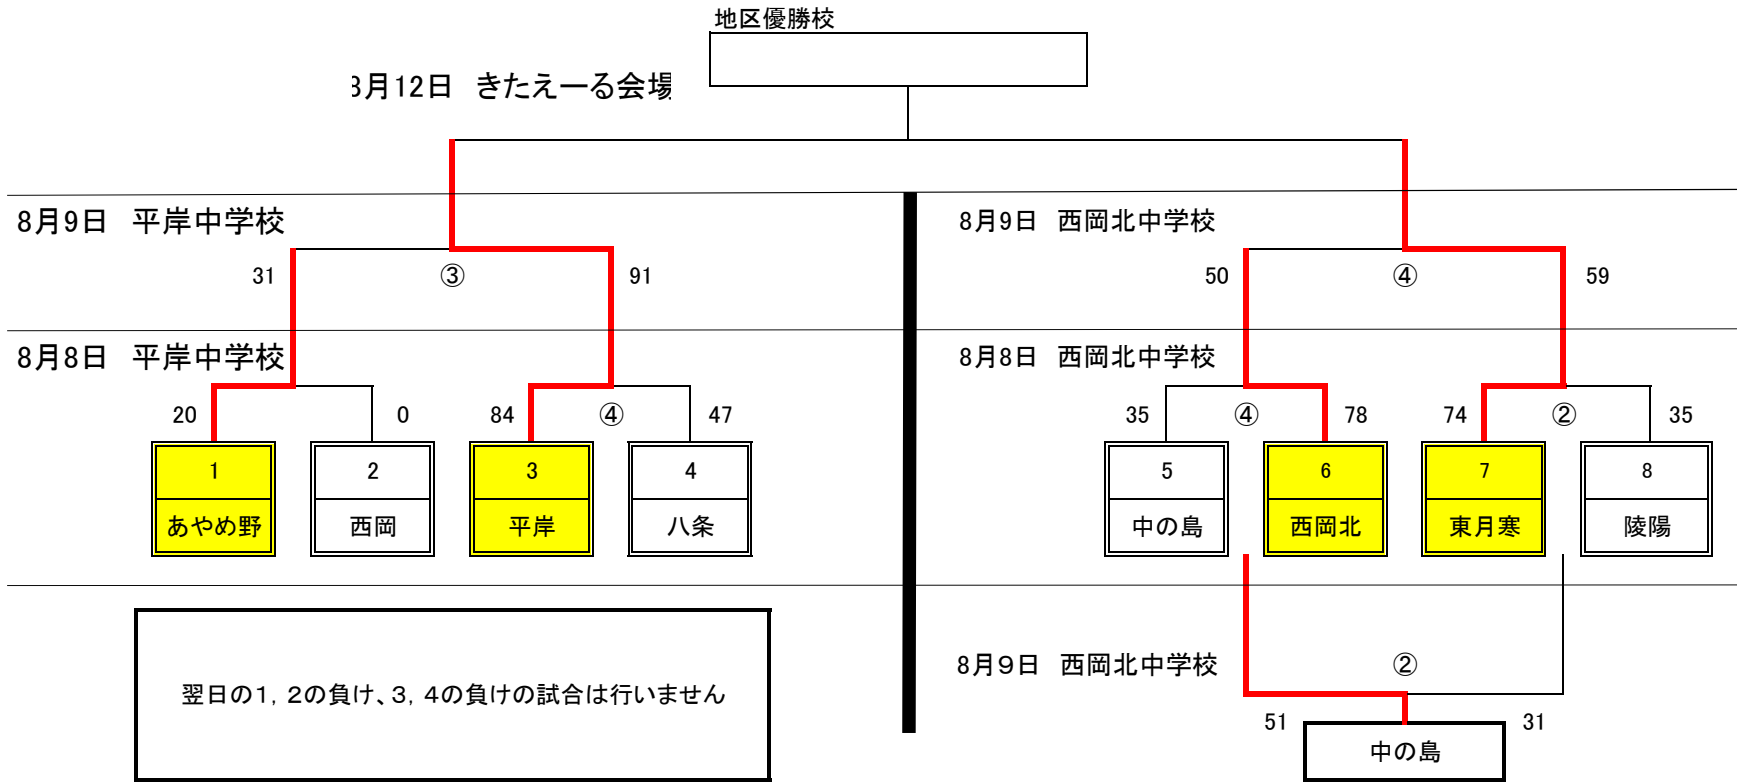

2日目、3日目 決勝トーナメント

1日目のCグループの負け、Dグループの負けの試合は翌日行わない

- 8月8日
- ① 8:30~
 - ② 9:55~
 - ③ 11:20~
 - ④ 12:45~
 - ⑤ 14:10~

- 8月9日
- ① 9:00~
 - ② 10:25~
 - ③ 11:50~

2020年度 U15選手権大会(豊平地区大会) 組合せ

男子 組み合わせ

翌日の1, 2の負け、3, 4の負けの試合は行いません