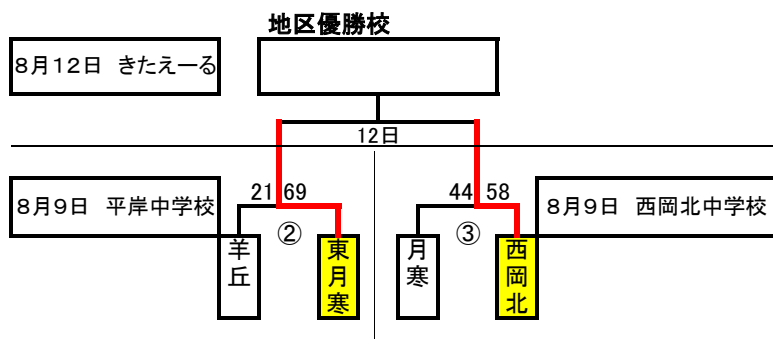

2020年度 U15選手権大会(豊平地区大会) 組合せ

女子 組み合わせ

1日目 予選リーグ&トーナメント

| 1日目 平岸中学校 | | | | |
|-----------|-------|-------|-------|----|
| 1位 羊丘 | | | | |
| A | 八条 | 平岸 | 羊丘 | 順位 |
| 八条 | / | 41-39 | 27-69 | 2 |
| 平岸 | 39-41 | / | 33-69 | 3 |
| 羊丘 | 69-27 | 69-33 | / | 1 |

| 1日目 西岡北中学校 | | | | |
|------------|-------|-------|-------|----|
| 1位 月寒 | | | | |
| B | 中の島 | あやめ野 | 月寒 | 順位 |
| 中の島 | / | 66-32 | 39-52 | 2 |
| あやめ野 | 32-66 | / | 31-68 | 3 |
| 月寒 | 52-39 | 68-31 | / | 1 |

2日目、3日目 決勝トーナメント

1日目のCグループの負け、Dグループの負けの試合は翌日行わない

- 8月8日
- ① 8:30~
 - ② 9:55~
 - ③ 11:20~
 - ④ 12:45~
 - ⑤ 14:10~

- 8月9日
- ① 9:00~
 - ② 10:25~
 - ③ 11:50~

2020年度 U15選手権大会(豊平地区大会) 組合せ

男子 組み合わせ

翌日の1, 2の負け、3, 4の負けの試合は行いません