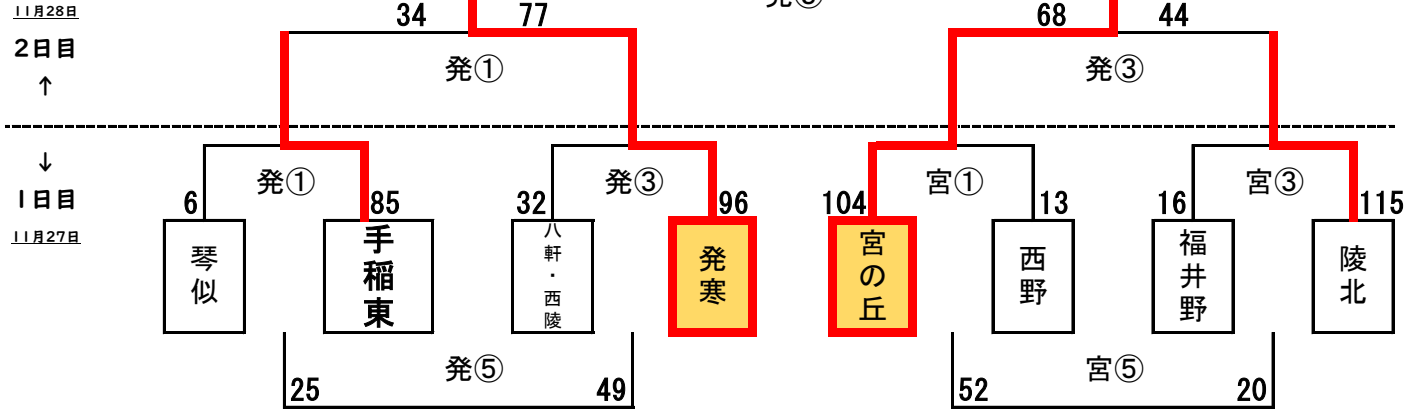

令和3年度 第39回 札幌市中学校バスケットボール1年生大会（西地区）

【男子】

優勝：札幌市立発寒中学校

開場 8:00

【試合時間】

No.	時間
①	9:00
②	10:20
③	11:40
④	13:00
⑤	14:20
⑥	15:40

西区男女最終結果

【男子】 【女子】

優勝	発寒	宮の丘
2位	宮の丘	発寒
3位	手稲東	西野
	陵北	陵北

＝ 全市出場チーム

【女子】 1日目(11月27日)

【女子】 Aブロック (発寒 会場)

	発寒	陵北	福井野	順位
発寒	-	112-18	168-4	1
陵北	18-112	-	81-21	2
福井野	4-168	21-81	-	3

【女子】 Bブロック (宮の丘 会場)

	手稲東 八軒東	西野	宮の丘	順位
手稲東 八軒東	-	40-44	20-77	3
西野	44-40	-	18-78	2
宮の丘	77-20	78-18	-	1