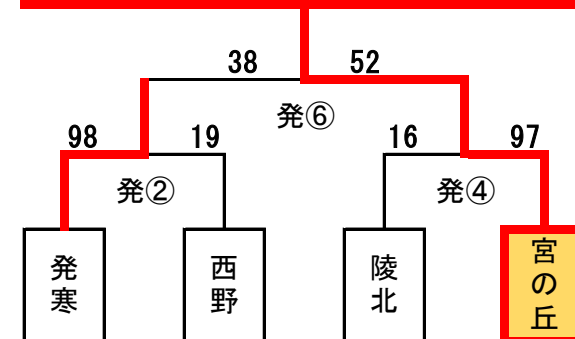

2日目(11月28日) 発寒会場

優勝：札幌市立宮の丘中学校

○男子は上位2チーム、女子は優勝チームが、全市大会出場。