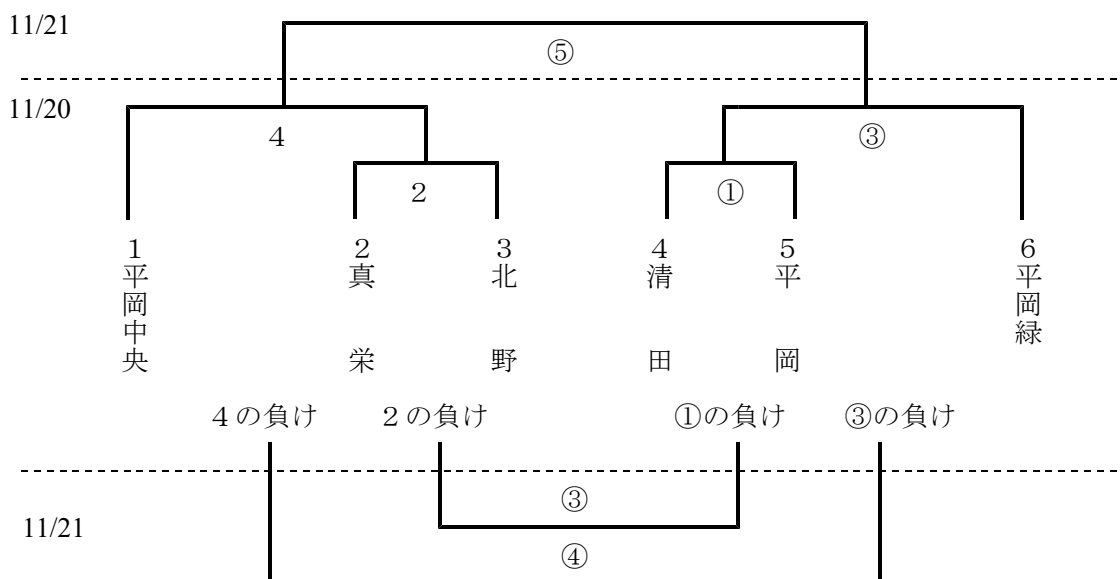

令和3年度 清田地区 1年生バスケットボール大会

1. 参加校

男子：平岡緑、真栄、平岡中央、北野、清田、平岡
 女子：平岡緑、真栄、平岡・平岡中央、北野、清田

2. 会場

1日目 真栄中、平岡緑中

2日目 真栄中

3. 試合形式

トーナメント

4. 組み合わせ

男子

女子