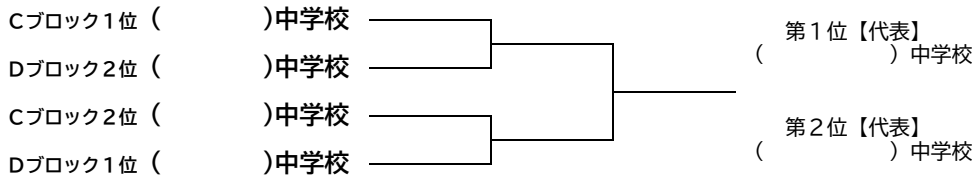

女子決勝トーナメント

試合時間

①9：00～ ②10：20～ ③11：40～ ④13：00～ ⑤14：20～ ⑥15：40～

会場： 明園中学校			
	試合	TO	審判
第1試合	C1位-D2位		
第2試合	C2位-D1位		
第3試合	A1位-B2位		
第4試合	A2位-B1位		
第5試合	①勝-②勝		
第6試合	③勝-④勝