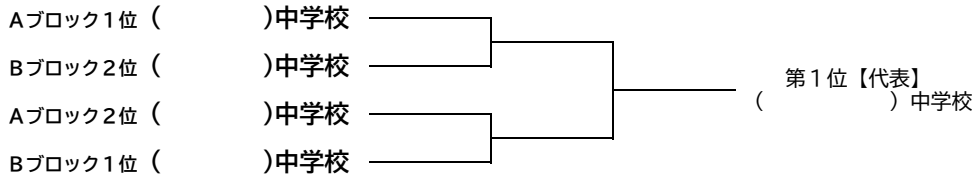

東区南部地区大会 大会要項

≪11月20日(土)≫ 1日目 会場：元町中学校・明園中学校 【開場8：00】

男子予選リーグ

Aブロック (会場：明園中学校)

Bブロック (会場：元町中学校)

	明園	札幌	勝敗	順位		元町	北栄	東栄	勝敗	順位
明園					元町					
札幌					北栄					
					東栄					

女子予選リーグ

Cブロック (会場：明園中学校)

Dブロック (会場：元町中学校)

	明園	北栄・美香保	札幌	勝敗	順位		元町	東栄	勝敗	順位
明園						元町				
北栄・美香保						東栄				
札幌										

試合時間

①9：00～ ②10：20～ ③11：40～ ④13：00～ ⑤14：20～ ⑥15：40～

会場：明園中学校 (男子Aブロック・女子Cブロック)					会場：元町中学校 (男子Bブロック・女子Dブロック)				
	試合	TO	審判			試合	TO	審判	
第1試合	女) 明園 - 北栄・美香保				第1試合	男) 元町 - 北栄			
第2試合	男) 明園 - 札幌				第2試合	女) 元町 - 東栄			
第3試合	女) 北栄・美香保 - 札幌				第3試合	男) 北栄 - 東栄			
第4試合	調整時間				第4試合	調整時間			
第5試合	女) 札幌 - 明園				第5試合	男) 東栄 - 元町			

≪11月21日(日)≫ 2日目 会場：明園中学校 【開場8：00】

男子決勝トーナメント