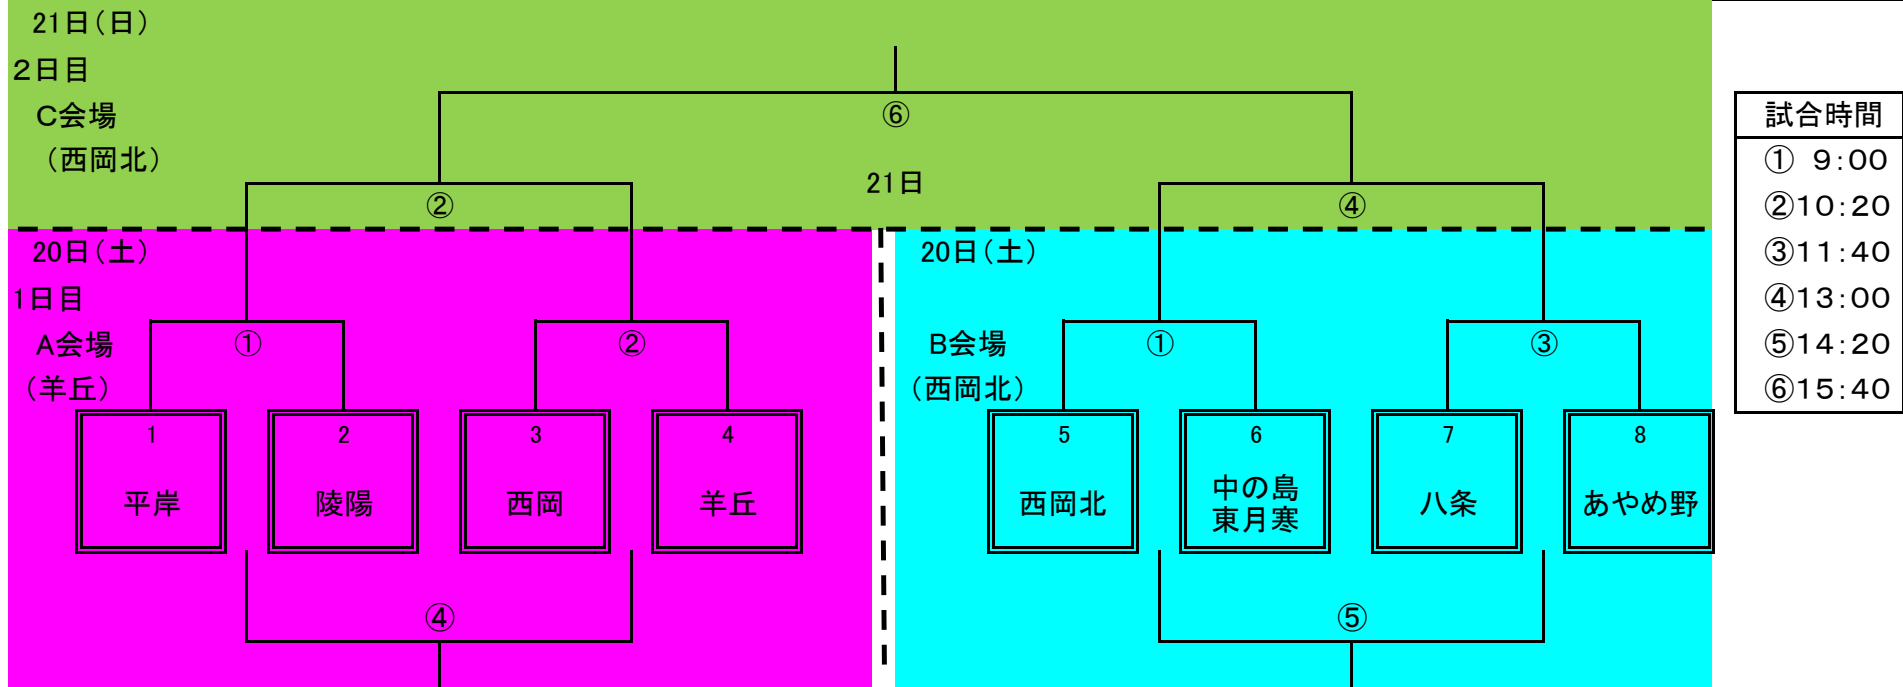

# 2021 札幌市中学校バスケットボール1年生大会(豊平地区大会) 組合せ

## 男子 組み合わせ

参加校	
八条	陵陽
西岡北	羊丘
西岡	あやめ野
平岸	中の島&東月寒

1日目会場校
・ 羊丘 (A)
・ 西岡北 (B)

2日目会場校
・ 西岡北 (C)

全市

豊平区男子順位	
第1位	
第2位	
第3位	

## 2021 札幌市中学校バスケットボール1年生大会(豊平地区大会) 組合せ

参加校	
八条	陵陽
西岡北	羊丘
西岡&月寒	あやめ野
平岸	東月寒
中の島	<del>                    </del>

豊平区女子順位	
全市出場	第1位
	第2位
	第3位