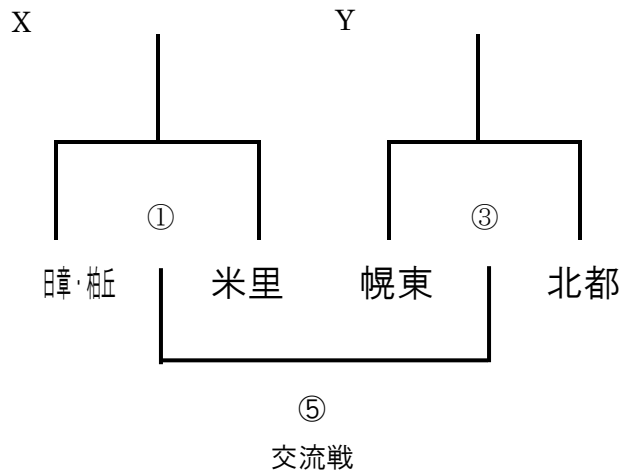

### ◎第1日目【11月27日（土）】

【会場：白石中学校】 男子①リーグ

<男子①リーグ>

	北白石	日章	白石
北白石		②	⑥
日章			④
白石			

【会場：柏丘中学校】 男子②リーグ

<男子②リーグ>

	米里	東白石	幌東
米里		②	⑥
東白石			④
幌東			

### ◎第2日目【11月28日（日）】

白石中会場

<女子>

◎第1日目【11月27日(土)】

①ブロック 【白石中学校会場】

	北白石	白石	東白石
北白石		①	⑤
白石			③
東白石			

②ブロック 【柏丘中学校会場】

◎第2日目【11月28日(日)】

白石中会場

<1日目>

【会場：白石中学校】

- ◆第1試合 女子 北白石 - 白石
- ◆第2試合 男子 北白石 - 日章
- ◆第3試合 女子 白石 - 東白石
- ◆第4試合 男子 日章 - 白石
- ◆第5試合 女子 東白石 - 北白石
- ◆第6試合 男子 白石 - 北白石

【会場：柏丘中学校】

- ◆第1試合 女子 暁・柁 - 米里
- ◆第2試合 男子 米里 - 東白石
- ◆第3試合 女子 幌東 - 北都
- ◆第4試合 男子 東白石 - 幌東
- ◆第5試合 女子 1負 - 3負
- ◆第6試合 男子 幌東 - 米里