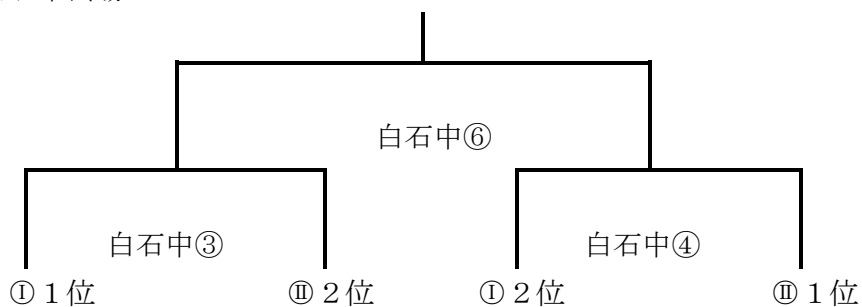

### ◎第1日目【11月27日（土）】

【会場：白石中学校】 男子①リーグ

<男子①リーグ>

	北白石	日章	白石
北白石		②	⑥
日章			④
白石			

【会場：柏丘中学校】 男子②リーグ

<男子②リーグ>

	米里	東白石	幌東
米里		②	⑥
東白石			④
幌東			

### ◎第2日目【11月28日（日）】

白石中会場

<女子>

◎第1日目【11月27日(土)】

①ブロック 【白石中学校会場】

	北白石	白石	東白石
北白石		①	⑤
白石			③
東白石			

②ブロック 【柏丘中学校会場】

◎第2日目【11月28日(日)】