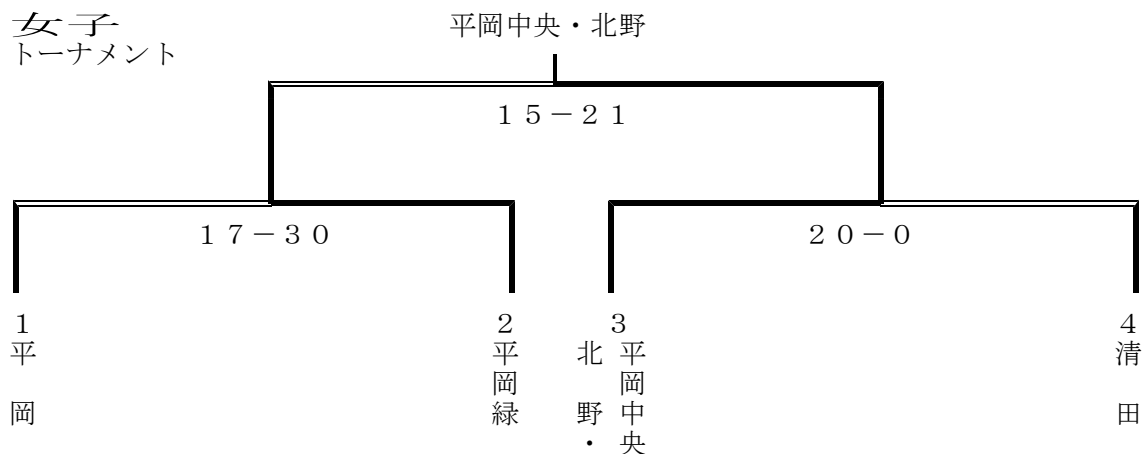

2020年度 清田地区 バスケットボール1年生大会

予選リーグ表

男子

Aリーグ (平岡緑会場)

	平	清	緑
1 平 岡	/	○	○
2 清 田	棄権	/	棄権
3 平 岡 緑	棄権	棄権	/

Bリーグ (平岡緑会場)

	嶺	中	北
4 北 嶺	/	棄権	棄権
5 平岡中央	棄権	/	●
6 北 野	棄権	○	/

平 岡 20-0 清 田
清 田 0-0 平岡緑
平岡緑 0-20 平 岡

北 嶺 0 - 20 平岡中央
平岡中央 31 - 62 北 野
北 野 20 - 0 北 嶺

女子

トーナメント