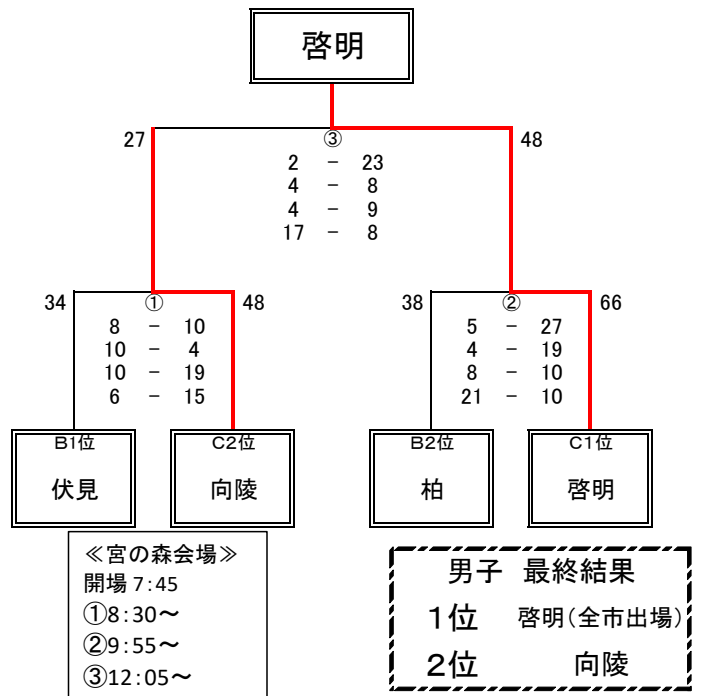

②10:10～

③12:45～

男子 組み合わせ

■ 男子予選リーグ【1日目】

Bブロック（ 宮の森 ）会場

	B1 伏見	B2 柏	B3 宮の森	順位	Avg.
B1 伏見		① ○ 34-27	③ ○ 49-23	1	
B2 柏	① × 27-34		② ○ 44-30	2	
B3 宮の森	③ × 23-49	② × 30-44		3	

Cブロック（ 啓明 ）会場

	C1 向陵	C2 啓明	順位	Avg.
C1 向陵		① × 24-60	2	
C2 啓明	① ○ 60-24		1	

■ 男子決勝トーナメント【2日目】

決勝トーナメント（ 宮の森 ）会場

《宮の森会場》

開場 7:45

①8:30～

②10:15～

③12:00～

《啓明会場》 開場 8:00