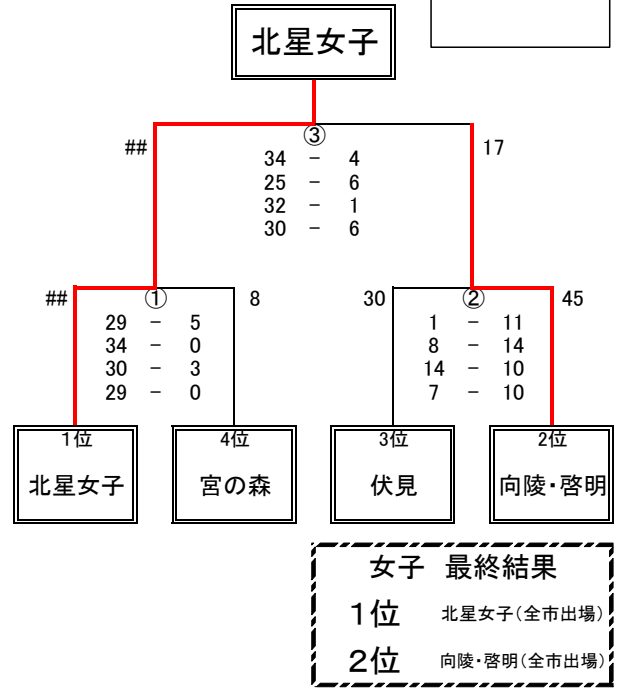

令和2年度 1年生大会（中央区）組み合わせ

女子 組み合わせ

■ 女子順位決めトーナメント【1日目】

（ 向 陵 ）会場

《向陵会場》

開場 7:45

①8:30～

②9:30～

③10:30～

④11:30～

⑤12:30～

■ 女子決勝トーナメント【2日目】

（ 伏 見 ）会場

《伏見会場》

開場 8:00

①8:45～

②10:10～

③12:45～

男子 組み合わせ

■ 男子予選リーグ【1日目】

Bブロック（ 宮の森 ）会場

	B1 伏見	B2 柏	B3 宮の森	順位	Avg.
B1 伏見		① ○ 34-27	③ ○ 49-23	1	
B2 柏	① × 27-34		② ○ 44-30	2	
B3 宮の森	③ × 23-49	② × 30-44		3	

Cブロック（ 啓明 ）会場

	C1 向陵	C2 啓明	順位	Avg.
C1 向陵		① × 24-60	2	
C2 啓明	① ○ 60-24		1	