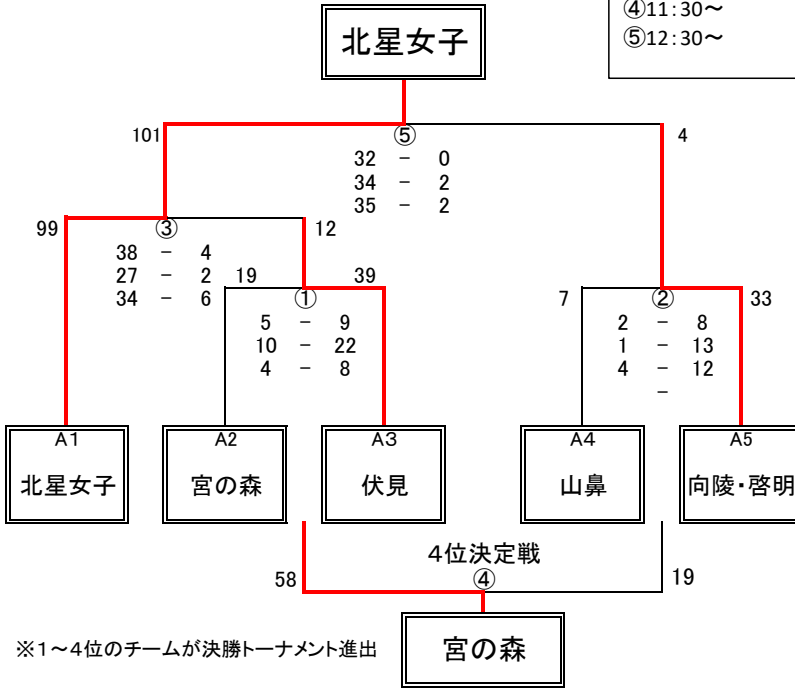

令和2年度 1年生大会（中央区）組み合わせ

女子 組み合わせ

■ 女子順位決めトーナメント【1日目】

（ 向 陵 ）会場

《向陵会場》

開場 7:45

①8:30～

②9:30～

③10:30～

④11:30～

⑤12:30～

■ 女子決勝トーナメント【2日目】

（ 伏 見 ）会場

《伏見会場》

開場 8:00

①8:45～

②10:10～

③12:45～

男子 組み合わせ

■ 男子予選リーグ【1日目】

Bブロック（ 宮の森 ）会場

	B1 伏見	B2 柏	B3 宮の森	順位	Avg.
B1 伏見		① ○ 34-27	③ ○ 49-23	1	
B2 柏	① × 27-34		② ○ 44-30	2	
B3 宮の森	③ × 23-49	② × 30-44		3	

Cブロック（ 啓明 ）会場

	C1 向陵	C2 啓明	順位	Avg.
C1 向陵		① × 24-60	2	
C2 啓明	① ○ 60-24		1	

①8:45～

②9:45～

③11:30～

④12:30～

⑤14:15～

⑥15:15～