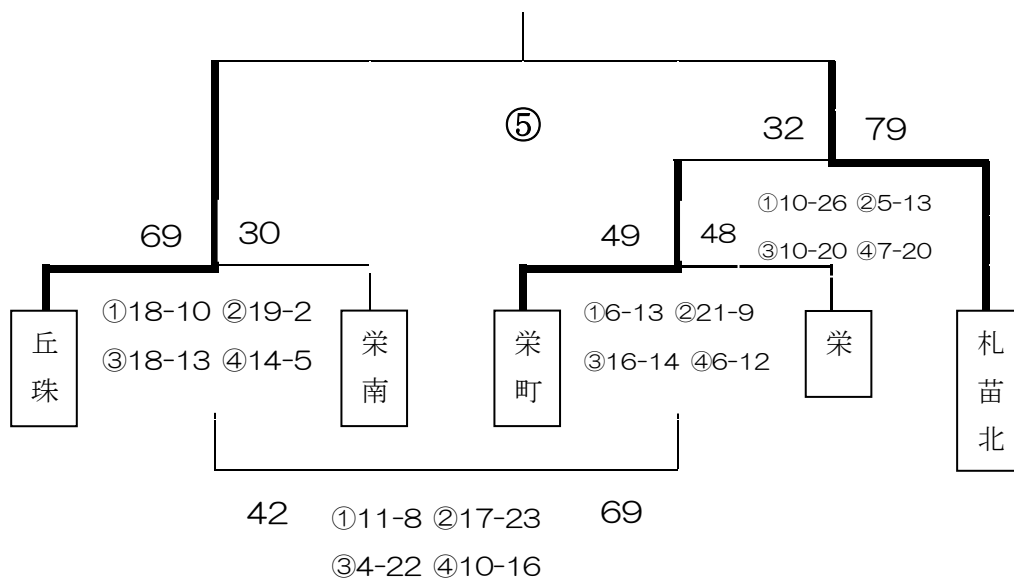

## R2.8.8 U15 選手権大会 東区北部地区リザルト

【男子トーナメント】 ※「丘珠 vs 札苗北」は12日の13：05より、北海きたえーるで行う。

【女子リーグ】 ※「栄 vs 栄町」は12日の11：40より、北海きたえーるで行う。

	栄町	丘珠	栄
栄町		○ 47-21 { ①7-2 ②12-6 } { ③18-5 ④10-8 }	
丘珠	×		×
栄		○	

18-85  
{ ①4-22 ②0-30 }  
{ ③10-17 ④4-18 }

【順位】

男子		女子	
優勝		優勝	
準優勝		準優勝	