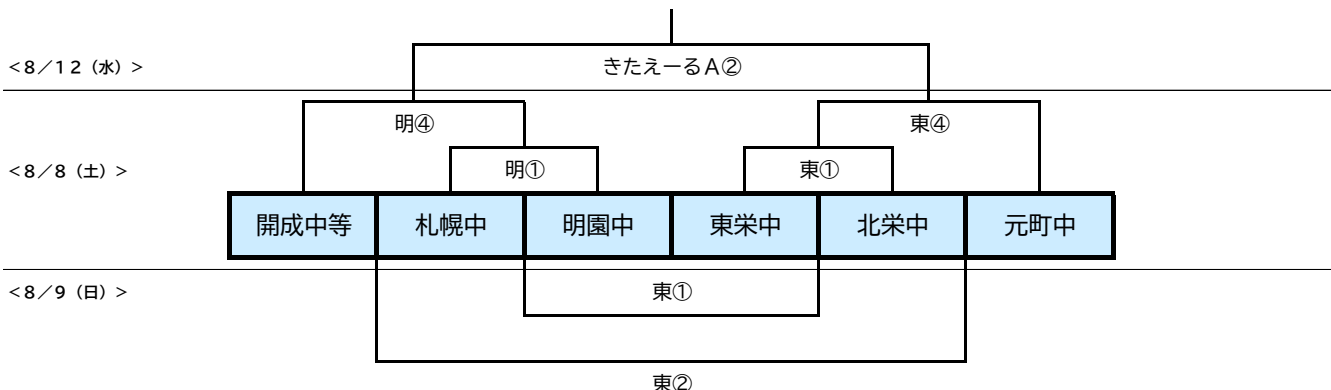

東区南部地区大会 試合形式

男子トーナメント

女子トーナメント

8/8(土)【1日目】 明園中会場					8/8(土)【1日目】 東栄中会場							
開場 8:00	淡色		濃色	TO	審判	開場 8:00	淡色		濃色	TO	審判	
①男	8:30~	札幌	vs	明園		主: 副:	①男	8:30~	東栄	vs	北栄	主: 副:
②女	9:55~	開成	vs	美香保		主: 副:	②女	9:55~	東栄	vs	札幌	主: 副:
③女	11:20~	明園	vs	大谷		主: 副:	③女	11:20~	北栄	vs	元町	主: 副:
④男	12:45~	開成	vs	①勝		主: 副:	④男	12:45~	①勝	vs	元町	主: 副:
⑤女	14:10~	②負	vs	③負		主: 副:	⑤女	14:10~	②負	vs	③負	主: 副:

8/9(日)【2日目】 東栄中会場					
開場 8:00	淡色		濃色	TO	審判
①男	8:30~	(1日目) 男B vs C 負	vs	(1日目) 男D vs E 負	主: 副:
②男	9:55~	(1日目) 明④ 負	vs	(1日目) 東④ 負	主: 副:
③女	11:20~	女A vs B 勝	vs	女C vs D 勝	主: 副:
④女	12:45~	女E vs F 勝	vs	女G vs H 勝	主: 副: