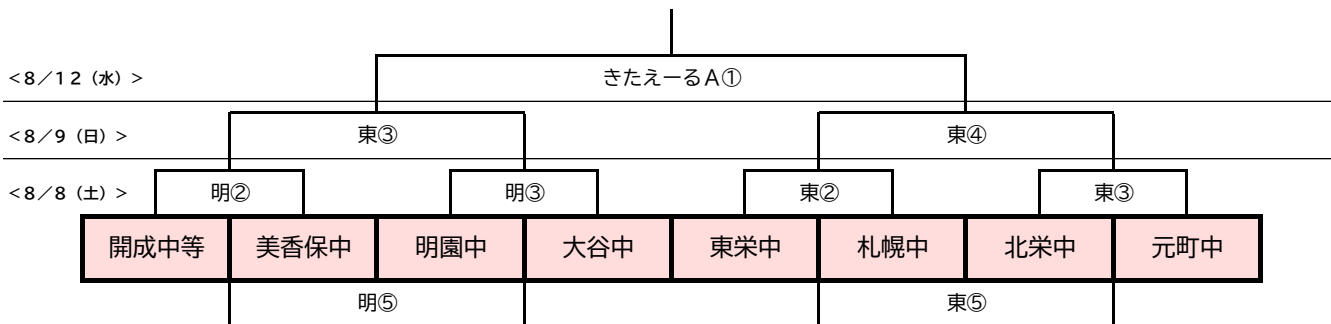

東区南部地区大会 試合形式

男子トーナメント

女子トーナメント

8/8(土)【1日目】 明園中会場					8/8(土)【1日目】 東栄中会場							
開場 8:00	淡色		濃色	TO	審判	開場 8:00	淡色		濃色	TO	審判	
①男	8:30~	札幌	vs	明園		主: 副:	①男	8:30~	東栄	vs	北栄	主: 副:
②女	9:55~	開成	vs	美香保		主: 副:	②女	9:55~	東栄	vs	札幌	主: 副:
③女	11:20~	明園	vs	大谷		主: 副:	③女	11:20~	北栄	vs	元町	主: 副:
④男	12:45~	開成	vs	①勝		主: 副:	④男	12:45~	①勝	vs	元町	主: 副:
⑤女	14:10~	②負	vs	③負		主: 副:	⑤女	14:10~	②負	vs	③負	主: 副:

8/9(日)【2日目】 東栄中会場					
開場 8:00	淡色		濃色	TO	審判
①男	8:30~	(1日目) 男B vs C 負	vs	(1日目) 男D vs E 負	主: 副:
②男	9:55~	(1日目) 明④ 負	vs	(1日目) 東④ 負	主: 副:
③女	11:20~	女A vs B 勝	vs	女C vs D 勝	主: 副:
④女	12:45~	女E vs F 勝	vs	女G vs H 勝	主: 副: