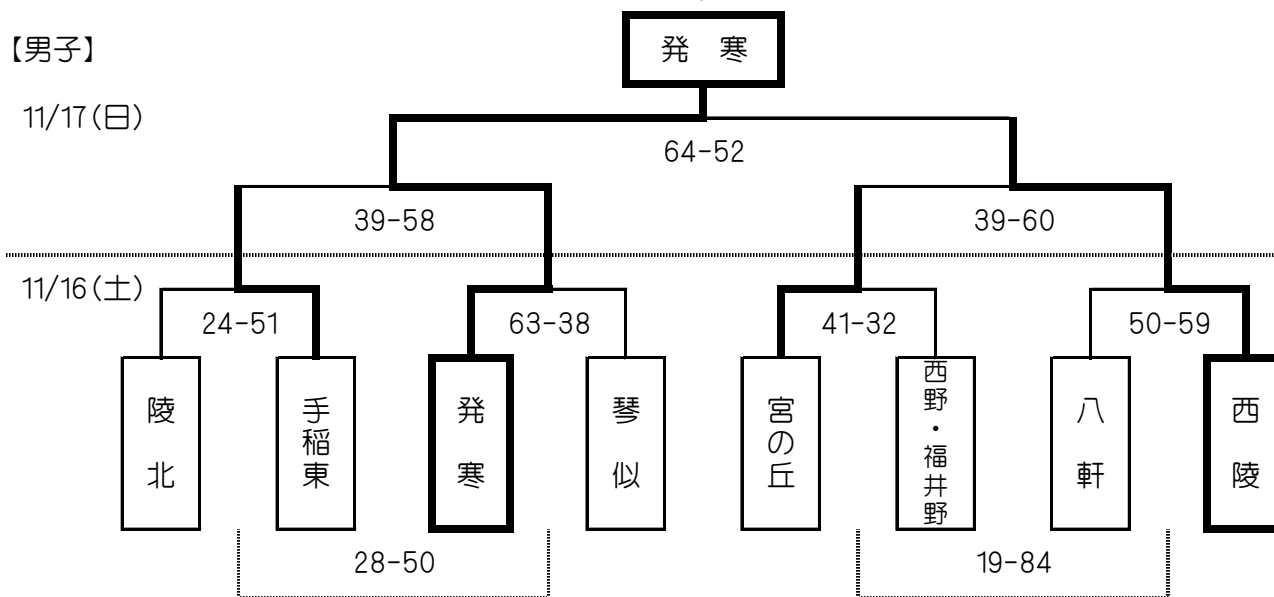

第37回 札幌市中学校バスケットボール1年生大会(西地区)

【男子】

【女子】 Aブロック (福井野 会場)

11/16(土)

	手稲東	福井野	西陵・八軒東	順位
手稲東		6-124	14-60	3
福井野	124-6		69-24	1
西陵・八軒東	60-14	24-69		2

【女子】 Bブロック (発寒 会場)

【1日目】 11月16日(土)

(発寒 会場)

No.	時間	男女	組み合わせ
①	9:00	女	西野・宮の丘 - 陵 北
②	10:20	男	陵 北 - 手稲東
③	11:40	女	八 軒 - 発 寒
④	13:00	男	発 寒 - 琴 似
⑤	14:20	女	①の負け - ③の負け
⑥	15:40	男	②の負け - ④の負け

(福井野 会場)

No.	時間	男女	組み合わせ
①	9:00	女	手稲東 - 福井野
②	10:20	男	八 軒 - 西 陵
③	11:40	女	福井野 - 西陵・八軒東
④	13:00	男	宮の丘 - 西野・福井野
⑤	14:20	女	西陵・八軒東 - 手稲東
⑥	15:40	男	④の負け - ②の負け