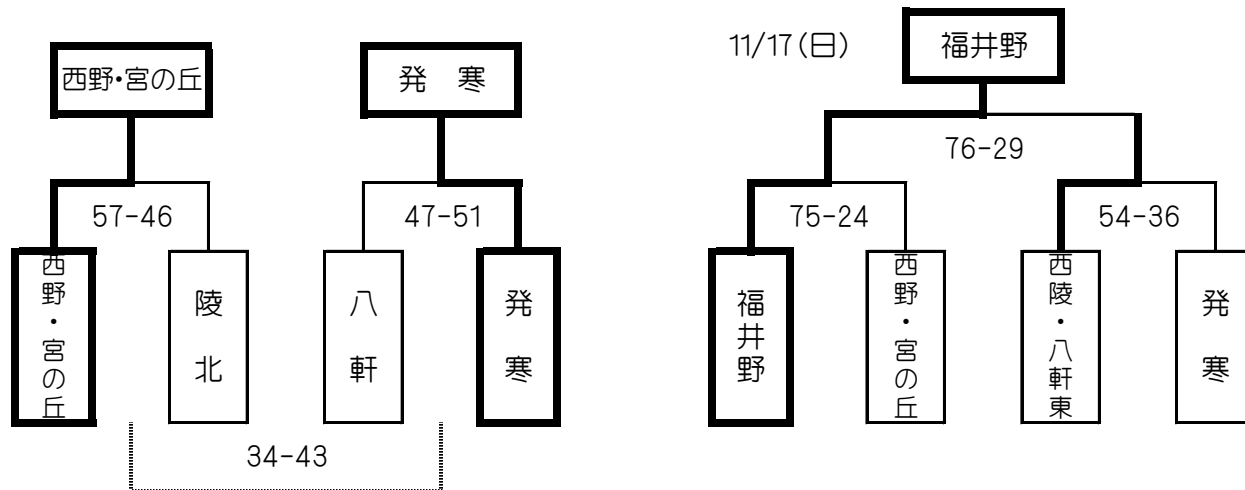

第37回 札幌市中学校バスケットボール1年生大会(西地区)

【男子】

【女子】 Aブロック (福井野 会場)

11/16(土)

	手稲東	福井野	西陵・八軒東	順位
手稲東		6-124	14-60	3
福井野	124-6		69-24	1
西陵・八軒東	60-14	24-69		2

【女子】 Bブロック (発寒 会場)

【1日目】 11月16日(土)

(発寒 会場)

No.	時間	男女	組み合わせ
①	9:00	女	西野・宮の丘 - 陵 北
②	10:20	男	陵 北 - 手稲東
③	11:40	女	八 軒 - 発 寒
④	13:00	男	発 寒 - 琴 似
⑤	14:20	女	①の負け - ③の負け
⑥	15:40	男	②の負け - ④の負け

(福井野 会場)

No.	時間	男女	組み合わせ
①	9:00	女	手稲東 - 福井野
②	10:20	男	八 軒 - 西 陵
③	11:40	女	福井野 - 西陵・八軒東
④	13:00	男	宮の丘 - 西野・福井野
⑤	14:20	女	西陵・八軒東 - 手稲東
⑥	15:40	男	④の負け - ②の負け