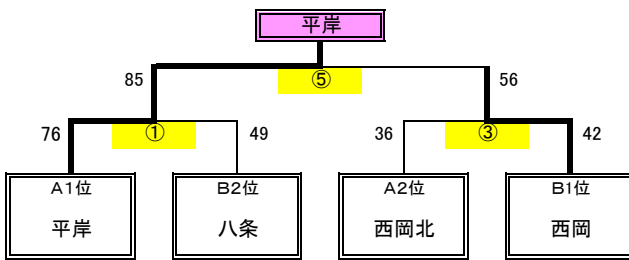

2019 札幌市中学校バスケットボール1年生大会(豊平地区大会) 組合せ

男子 組み合わせ

■ 1日目 男子予選リーグA(陵陽中会場)

A	1 陵陽	2 西岡北	3 平岸	順位
1 陵陽	-	① × 25-55	⑤ × 35-68	3
2 西岡北	① ○ 55-25	-	③ × 56-71	2
3 平岸	⑤ ○ 68-35	③ ○ 71-56	-	1

■ 1日目 男子予選トーナメントB(西岡北中会場)

試合時間	
①	9:00
②	10:20
③	11:40
④	13:00
⑤	14:20
⑥	15:40

■ 2日目 男子決勝トーナメントD(平岸中会場)

全市大会出場: 平岸中学校

1日目会場校	
・	陵陽中 (A)
・	西岡北中 (B)
2日目会場校	
・	平岸中 (D)

豊平区男子順位	
第1位	平岸中学校
第2位	西岡中学校
第3位	西岡北中学校
	八条中学校

2019 札幌市中学校バスケットボール1年生大会(豊平地区大会) 組合せ

女子 組み合わせ

■ 1日目 女子予選リーグA(陵陽中会場)

A	1 月寒	2 陵陽	3 西岡	順位
1 月寒	-	② × 11-55	⑥ × 19-98	3
2 陵陽	② ○ 11-55	-	④ × 36-70	2
3 西岡	⑥ ○ 98-19	④ ○ 70-36	-	1

■ 1日目 女子予選リーグB(西岡北中会場)

B	4 西岡北	5 羊丘	6 八条	順位
4 西岡北	-	① ○ 79-13	⑤ ○ 95-11	1
5 羊丘	① × 13-79	-	③ × 9-45	3
6 八条	⑤ × 11-95	③ ○ 45-9	-	2

試合時間	
①	9:00
②	10:20
③	11:40
④	13:00
⑤	14:20
⑥	15:40

■ 1日目 女子予選リーグC(平岸中会場)