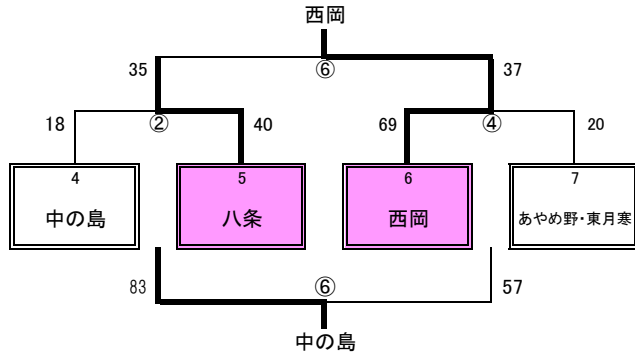

2019 札幌市中学校バスケットボール1年生大会(豊平地区大会) 組合せ

男子 組み合わせ

■ 1日目 男子予選リーグA(陵陽中会場)

A	1 陵陽	2 西岡北	3 平岸	順位
1 陵陽	-	① × 25-55	⑤ × 35-68	3
2 西岡北	① ○ 55-25	-	③ × 56-71	2
3 平岸	⑤ ○ 68-35	③ ○ 71-56	-	1

■ 1日目 男子予選トーナメントB(西岡北中会場)

試合時間	
①	9:00
②	10:20
③	11:40
④	13:00
⑤	14:20
⑥	15:40

■ 2日目 男子決勝トーナメントD(平岸中会場)

全市大会出場: 平岸中学校

1日目会場校	
・	陵陽中 (A)
・	西岡北中 (B)
2日目会場校	
・	平岸中 (D)

豊平区男子順位	
第1位	平岸中学校
第2位	西岡中学校
第3位	西岡北中学校
	八条中学校

2019 札幌市中学校バスケットボール1年生大会(豊平地区大会) 組合せ

女子 組み合わせ

■ 1日目 女子予選リーグA(陵陽中会場)

A	1 月寒	2 陵陽	3 西岡	順位
1 月寒	-	② × 11-55	⑥ × 19-98	3
2 陵陽	② ○ 11-55	-	④ × 36-70	2
3 西岡	⑥ ○ 98-19	④ ○ 70-36	-	1

■ 1日目 女子予選リーグB(西岡北中会場)

B	4 西岡北	5 羊丘	6 八条	順位
4 西岡北	-	① ○ 79-13	⑤ ○ 95-11	1
5 羊丘	① × 13-79	-	③ × 9-45	3
6 八条	⑤ × 11-95	③ ○ 45-9	-	2

試合時間	
①	9:00
②	10:20
③	11:40
④	13:00
⑤	14:20
⑥	15:40

■ 1日目 女子予選リーグC(平岸中会場)