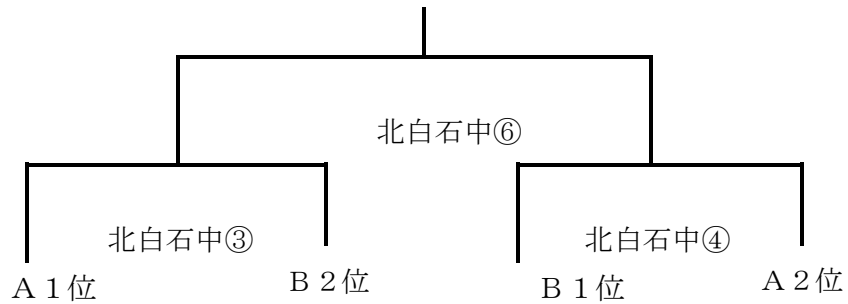

【男子】

◎第1日目【11月16日（土）】

Aブロック 日章中会場

	日章	柏丘	東白石
日章		②	④
柏丘	②		⑥
東白石	④	⑥	

Bブロック 幌東中会場

	幌東	北白石	白石
幌東		②	④
北白石	②		⑥
白石	④	⑥	

◎第2日目【11月17日（日）】

北白石中会場

【女子】

◎第1日目【11月16日(土)】

Aブロック

日章中会場

Bブロック

幌東中会場

	日章	北都	北白石 柏丘
日章		①	③
北都	①		⑤
北白石 柏丘	③	⑤	

	米里	幌東 白石	東白石
米里		①	③
幌東 白石	①		⑤
東白石	③	⑤	