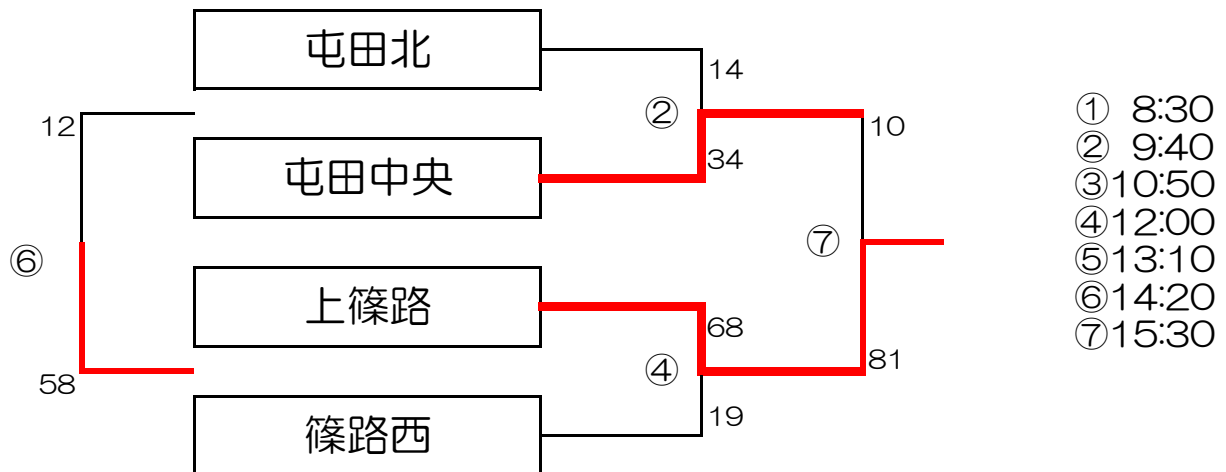

令和元年度 北区北部1年生大会 組み合わせ

男子 (篠路中 会場)

Aブロック

	太平	篠路	あいの里東	勝ち	負け	順位
a 太平		○ 42:23	× 81:13	1	1	2
b 篠路	× 23:42		× 33:70	0	2	3
c あいの里	○ 81:13	○ 70:33		2	0	1

Bブロック (屯田中央中 会場)

	上篠路	屯田中央	屯田北	勝ち	負け	順位
d 上篠路		× 28:53	× 42:47	0	2	3
e 屯田中央	○ 53:28		○ 57:22	2	0	1
f 屯田北	○ 47:42	× 22:57		1	1	2

女子 (篠路中 会場)

Aブロック

	篠路	太平	あいの里東	勝ち	負け	順位
a 篠路		× 14:34	× 24:50	0	2	3
b 太平	○ 34:14		× 0:20	1	1	2
c あいの里東	○ 50:24	○ 20:0		2	0	1

Bブロック (屯田中央中 会場)

2日目 (あいの里東会場)

男子決勝トーナメント

女子決勝トーナメント