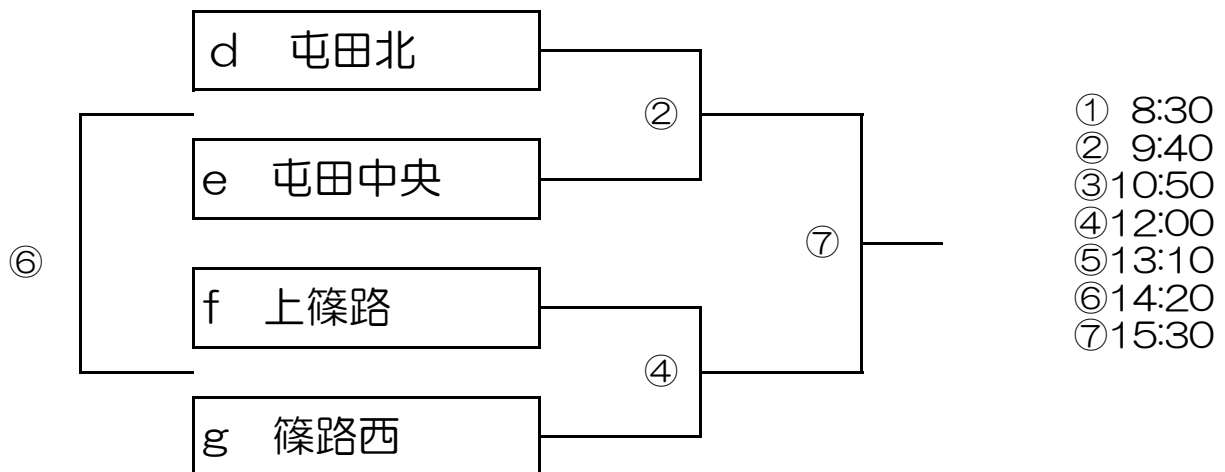

令和元年度 北区北部1年生大会 組み合わせ

男子 (篠路中 会場)

Aブロック

	a	b	c	勝ち	負け	順位
a 太平		①	③			
b 篠路			⑤			
c あいの里東						

Bブロック (屯田中央中 会場)

	d	e	f	勝ち	負け	順位
d 上篠路		①	③			
e 屯田中央			⑤			
f 屯田北						

女子 (篠路中 会場)

Aブロック

	a	b	c	勝ち	負け	順位
a 篠路		②	④			
b 太平			⑥			
c あいの里東						

Bブロック (屯田中央中 会場)