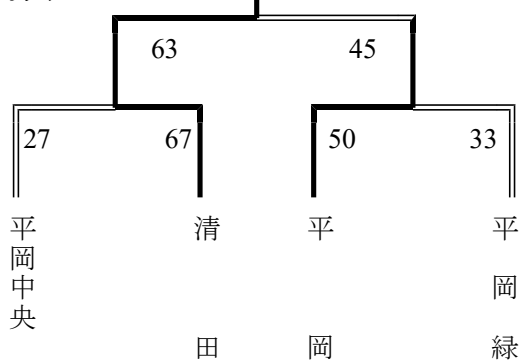

## 女子

Cリーグ (真栄会場)

	1	2	3
1北野		●	●
2真栄	○		●
3清田	○	○	

北野 11 - 86 真栄  
 真栄 15 - 104 清田  
 清田 165 - 9 北野

Dリーグ (平岡緑会場)

	5	6	7
4平岡緑		●	●
5平岡	○		●
6平岡中央	○	○	

平岡緑 23 - 49 平岡  
 平岡 20 - 109 平岡中央  
 平岡中央 97 - 24 平岡緑

## 決勝トーナメント 男子