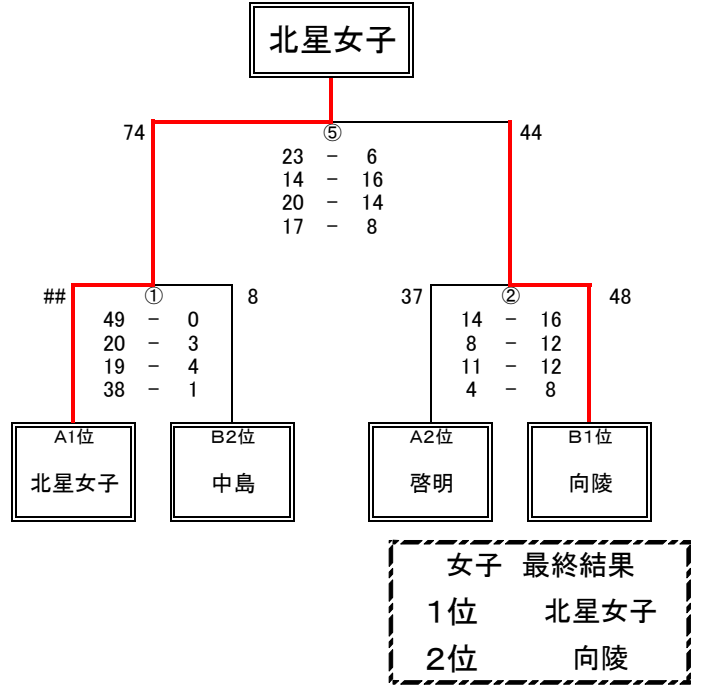

令和元年度 1年生大会 (中央区) 組み合わせ

女子 組み合わせ

■女子予選リーグ【1日目】

Aブロック (山鼻会場)

	A1 北星女子	A2 伏見	A3 啓明	A4 山鼻	順位	Avg.
A1 北星女子		① ○ 84-9	⑤ ○ 89-10	③ ○ 125-5	1	
A2 伏見	① × 9-89		(3) × 34-39	(5) × 29-35	4	
A3 啓明	⑤ × 18-89	(3) ○ 39-34		(1) ○ 52-25	2	
A4 山鼻	③ × 5-125	(5) ○ 35-29	(1) × 25-52		3	

Bブロック (中島会場)

	B1 中島	B2 向陵	B3 中央	順位	Avg.
B1 中島		② × 4-63	⑥ ○ 24-11	2	
B2 向陵	② ○ 63-4		④ ○ 89-4	1	
B3 中央	⑥ × 11-24	④ × 4-89		3	

■女子決勝トーナメント【2日目】

決勝トーナメント (向陵会場)

男子 組み合わせ

■男子予選リーグ【1日目】

Cブロック (山鼻会場)

	C1 伏見	C2 中央	C3 山鼻	順位	Avg.
C1 伏見		② × 7-76	⑥ ×	3	
C2 中央	② ○ 76-7		④ ○ 42-22	1	
C3 山鼻	⑥ ○	④ × 22-42		2	

Dブロック (中島会場)

	D1 宮の森	D2 柏	D3 向陵	D4 啓明	順位	Avg.
D1 宮の森		① ○ 35-27	⑤ × 29-35	③ × 34-45	3	
D2 柏	① × 27-35		(3) × 8-59	(5) × 24-51	4	
D3 向陵	⑤ ○ 35-29	(3) ○ 59-8		(1) ○ 33-32	1	
D4 啓明	③ ○ 45-34	(5) ○ 51-24	(1) × 32-33		2	

■男子順位別リーグ・トーナメント【2日目】

決勝トーナメント (向陵会場)