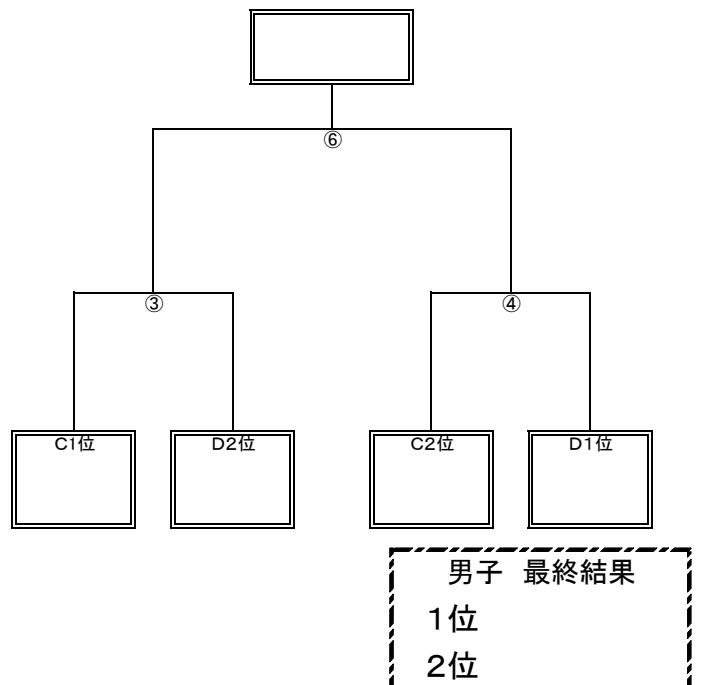

令和元年度 1年生大会（中央区）組み合わせ

女子 組み合わせ

■女子予選リーグ【1日目】

Aブロック（山鼻会場）

	A1 北星女子	A2 伏見	A3 啓明	A4 山鼻	順位	Avg.
A1 北星女子		①	⑤	③		
A2 伏見	①		(3)	(5)		
A3 啓明	⑤	(3)		(1)		
A4 山鼻	③	(5)	(1)			

Bブロック（中島会場）

	B1 中島	B2 向陵	B3 中央	順位	Avg.
B1 中島		②	⑥		
B2 向陵	②		④		
B3 中央	⑥	④			

■女子決勝トーナメント【2日目】

決勝トーナメント（向陵会場）

男子 組み合わせ

■男子予選リーグ【1日目】

Cブロック（山鼻会場）

	C1 伏見	C2 中央	C3 山鼻	順位	Avg.
C1 伏見		②	⑥		
C2 中央	②		④		
C3 山鼻	⑥	④			

Dブロック（中島会場）

	D1 宮の森	D2 柏	D3 向陵	D4 啓明	順位	Avg.
D1 宮の森		①	⑤	③		
D2 柏	①		(3)	(5)		
D3 向陵	⑤	(3)		(1)		
D4 啓明	③	(5)	(1)			

■男子順位別リーグ・トーナメント【2日目】

決勝トーナメント（向陵会場）

令和元年度 1年生大会（中央区）日程

1日目(11月16日)

《山鼻会場（ステージ側）》

※ 開場8:00
※ 向かって左が淡色、右が濃色

開始時間	男女	試合	審判	オフィシャル
① 9:00	女	北星女子 - 伏見	.	
② 10:00	男	伏見 - 中央	.	
休憩・時間調整				
③ 11:30	女	北星女子 - 山鼻	.	
④ 12:30	男	中央 - 山鼻	.	
休憩・時間調整				
⑤ 14:00	女	北星女子 - 啓明	.	
⑥ 15:00	男	伏見 - 山鼻	.	

《今大会の試合形式について》

- ・1日目の予選リーグは、3ピリオド制の変則ルールで行う。
※試合時間は、8分(2分)8分(10分)8分で行う。
※第1・第2ピリオドを前半、第3ピリオドを後半として扱う。
※第3ピリオドを正規ルール上の第4ピリオドとして扱う。
※タイムアウトは、前半2回、後半2回。
※同点の場合、延長戦を行う。
- ・2日目の決勝トーナメントは、正規のルールで行う。
- ・男子は1位、女子1位・2位が全市大会に出場する。
※1・2位のチームが事情で全市大会を棄権する場合、棄権するチームに準決勝で敗れたチームが出場する