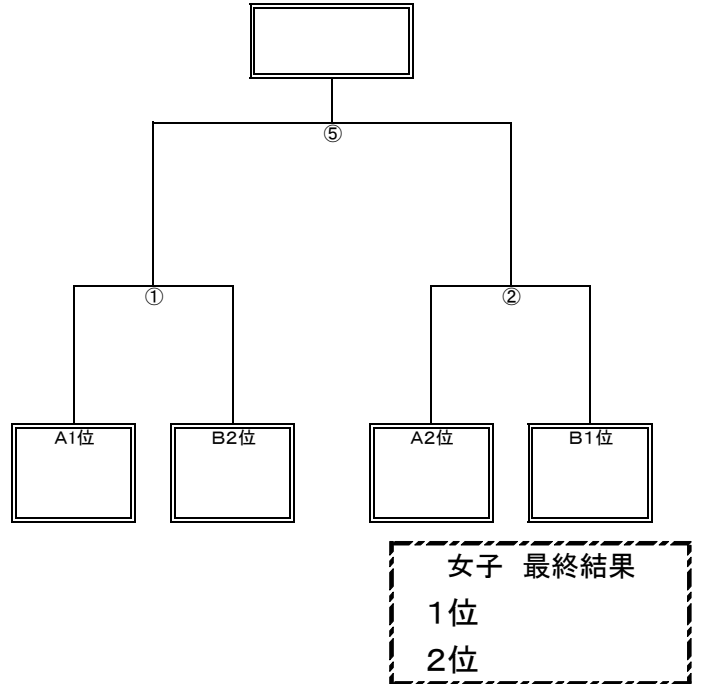

令和元年度 1年生大会（中央区）組み合わせ

女子 組み合わせ

■女子予選リーグ【1日目】

Aブロック（山鼻会場）

	A1 北星女子	A2 伏見	A3 啓明	A4 山鼻	順位	Avg.
A1 北星女子		①	⑤	③		
A2 伏見	①		(3)	(5)		
A3 啓明	⑤	(3)		(1)		
A4 山鼻	③	(5)	(1)			

Bブロック（中島会場）

	B1 中島	B2 向陵	B3 中央	順位	Avg.
B1 中島		②	⑥		
B2 向陵	②		④		
B3 中央	⑥	④			

■女子決勝トーナメント【2日目】

決勝トーナメント（向陵会場）

男子 組み合わせ

■男子予選リーグ【1日目】

Cブロック（山鼻会場）

	C1 伏見	C2 中央	C3 山鼻	順位	Avg.
C1 伏見		②	⑥		
C2 中央	②		④		
C3 山鼻	⑥	④			

Dブロック（中島会場）

	D1 宮の森	D2 柏	D3 向陵	D4 啓明	順位	Avg.
D1 宮の森		①	⑤	③		
D2 柏	①		(3)	(5)		
D3 向陵	⑤	(3)		(1)		
D4 啓明	③	(5)	(1)			

■男子順位別リーグ・トーナメント【2日目】

決勝トーナメント（向陵会場）

令和元年度 1年生大会（中央区）日程

1日目(11月16日)

《山鼻会場（ステージ側）》

※ 開場8:00
※ 向かって左が淡色、右が濃色

開始時間	男女	試合	審判	オフィシャル
① 9:00	女	北星女子 - 伏見	.	
② 10:00	男	伏見 - 中央	.	
休憩・時間調整				
③ 11:30	女	北星女子 - 山鼻	.	
④ 12:30	男	中央 - 山鼻	.	
休憩・時間調整				
⑤ 14:00	女	北星女子 - 啓明	.	
⑥ 15:00	男	伏見 - 山鼻	.	

《今大会の試合形式について》

- ・1日目の予選リーグは、3ピリオド制の変則ルールで行う。
※試合時間は、8分(2分)8分(10分)8分で行う。
※第1・第2ピリオドを前半、第3ピリオドを後半として扱う。
※第3ピリオドを正規ルール上の第4ピリオドとして扱う。
※タイムアウトは、前半2回、後半2回。
※同点の場合、延長戦を行う。
- ・2日目の決勝トーナメントは、正規のルールで行う。
- ・男子は1位、女子1位・2位が全市大会に出場する。
※1・2位のチームが事情で全市大会を棄権する場合、棄権するチームに準決勝で敗れたチームが出場する