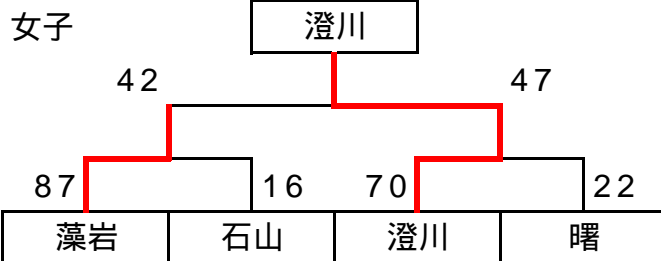

平成28年度 春季大会南地区予選大会 組み合わせ一覧

男子：澄川中はシード権獲得のため予選参加はしない。前年度、南区冬季大会2位、藻岩中をシードとする。

女子：前年度、南区冬季大会1位、藻岩中、2位澄川中をシードとする。

会場は、1日目 南が丘中・藤野中、2日目 南が丘中で行う。

2日目 4/17(日) 南が丘会場

1日目 4/16(土)

男子

A 藤野 会場

| | | | |
|-------|--------|-------|--------|
| | 藻岩 | 石山 | 藤野 |
| 1位 藻岩 | | 44-76 | 20-127 |
| 2位 石山 | 76-44 | | 36-90 |
| 3位 藤野 | 127-20 | 90-36 | |

B 南が丘 会場

女子

A 藤野 会場

B 南が丘 会場

| | | | | | | |
|------|------|-------|------|-------|------|-------|
| 試合時間 | 第1試合 | 9:00 | 第2試合 | 10:20 | 第3試合 | 11:40 |
| | 第4試合 | 13:00 | 第5試合 | 14:20 | 第6試合 | 15:40 |