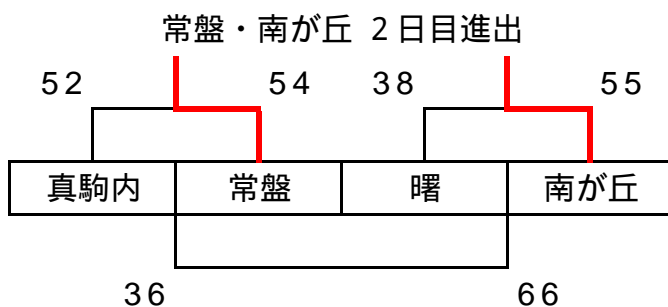

平成28年度 春季大会南地区予選大会 組み合わせ一覧

男子：澄川中はシード権獲得のため予選参加はしない。前年度、南区冬季大会2位、藻岩中をシードとする。

女子：前年度、南区冬季大会1位、藻岩中、2位澄川中をシードとする。

会場は、1日目 南が丘中・藤野中、2日目 南が丘中で行う。

2日目 4/17(日) 南が丘会場

1日目 4/16(土)

男子

A 藤野 会場

| | | | |
|-------|--------|-------|--------|
| | 藻岩 | 石山 | 藤野 |
| 1位 藻岩 | | 44-76 | 20-127 |
| 2位 石山 | 76-44 | | 36-90 |
| 3位 藤野 | 127-20 | 90-36 | |

B 南が丘 会場

女子

A 藤野 会場

B 南が丘 会場

| | | | | | | |
|------|------|-------|------|-------|------|-------|
| 試合時間 | 第1試合 | 9:00 | 第2試合 | 10:20 | 第3試合 | 11:40 |
| | 第4試合 | 13:00 | 第5試合 | 14:20 | 第6試合 | 15:40 |