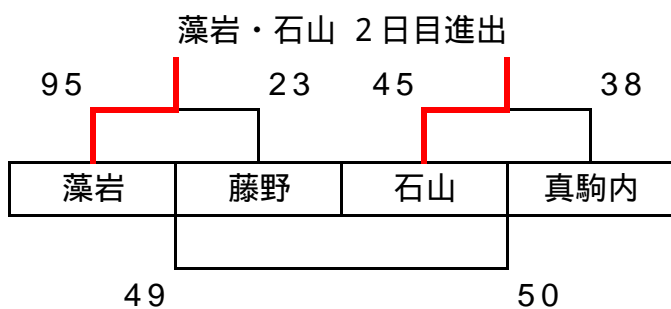

平成28年度 春季大会南地区予選大会 組み合わせ一覧

男子：澄川中はシード権獲得のため予選参加はしない。前年度、南区冬季大会2位、藻岩中をシードとする。

女子：前年度、南区冬季大会1位、藻岩中、2位澄川中をシードとする。

会場は、1日目 南が丘中・藤野中、2日目 南が丘中で行う。

2日目 4/17(日) 南が丘会場

1日目 4/16(土)

男子

A 藤野 会場

| | | | |
|-------|--------|-------|--------|
| | 藻岩 | 石山 | 藤野 |
| 1位 藻岩 | | 44-76 | 20-127 |
| 2位 石山 | 76-44 | | 36-90 |
| 3位 藤野 | 127-20 | 90-36 | |

B 南が丘 会場

女子

A 藤野 会場

B 南が丘 会場

| | | | | | | |
|------|------|-------|------|-------|------|-------|
| 試合時間 | 第1試合 | 9:00 | 第2試合 | 10:20 | 第3試合 | 11:40 |
| | 第4試合 | 13:00 | 第5試合 | 14:20 | 第6試合 | 15:40 |