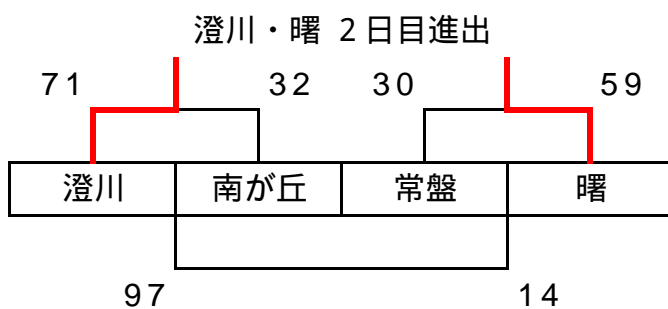

平成28年度 春季大会南地区予選大会 組み合わせ一覧

男子：澄川中はシード権獲得のため予選参加はしない。前年度、南区冬季大会2位、藻岩中をシードとする。

女子：前年度、南区冬季大会1位、藻岩中、2位澄川中をシードとする。

会場は、1日目 南が丘中・藤野中、2日目 南が丘中で行う。

2日目 4/17(日) 南が丘会場

1日目 4/16(土)

男子

A 藤野 会場

| | | | |
|-------|--------|-------|--------|
| | 藻岩 | 石山 | 藤野 |
| 1位 藻岩 | | 44-76 | 20-127 |
| 2位 石山 | 76-44 | | 36-90 |
| 3位 藤野 | 127-20 | 90-36 | |

B 南が丘 会場

女子

A 藤野 会場

B 南が丘 会場

| | | | | | | |
|------|------|-------|------|-------|------|-------|
| 試合時間 | 第1試合 | 9:00 | 第2試合 | 10:20 | 第3試合 | 11:40 |
| | 第4試合 | 13:00 | 第5試合 | 14:20 | 第6試合 | 15:40 |