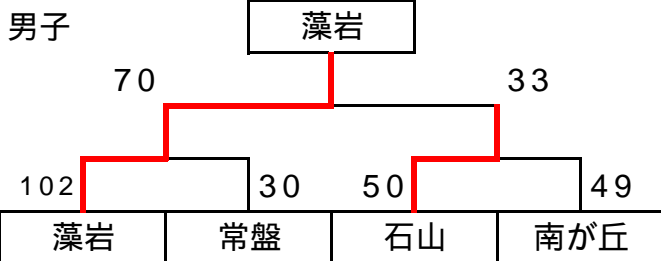

平成28年度 春季大会南地区予選大会 組み合わせ一覧

男子：澄川中はシード権獲得のため予選参加はしない。前年度、南区冬季大会2位、藻岩中をシードとする。

女子：前年度、南区冬季大会1位、藻岩中、2位澄川中をシードとする。

会場は、1日目 南が丘中・藤野中、2日目 南が丘中で行う。

2日目 4/17(日) 南が丘会場

1日目 4/16(土)

男子

A 藤野 会場

| | | | |
|-------|--------|-------|--------|
| | 藻岩 | 石山 | 藤野 |
| 1位 藻岩 | | 44-76 | 20-127 |
| 2位 石山 | 76-44 | | 36-90 |
| 3位 藤野 | 127-20 | 90-36 | |

B 南が丘 会場

女子

A 藤野 会場

B 南が丘 会場

| | | | | | | |
|------|------|-------|------|-------|------|-------|
| 試合時間 | 第1試合 | 9:00 | 第2試合 | 10:20 | 第3試合 | 11:40 |
| | 第4試合 | 13:00 | 第5試合 | 14:20 | 第6試合 | 15:40 |