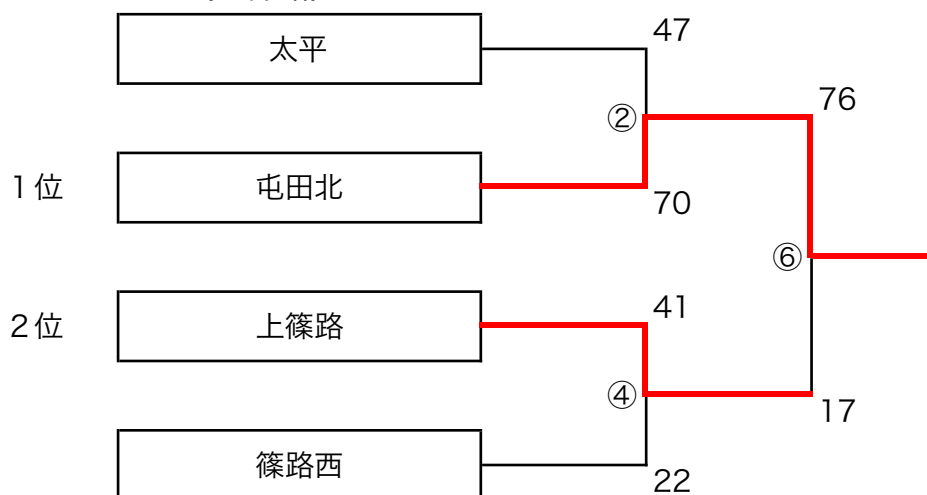

平成28年度 北区北部春季大会 結果

(1日目) 会場 男子Bブロック、女子Cブロック…上篠路

会場 男子Aブロック、女子Dブロック…あいの里東

男子Aブロック (あいの里東)

	屯田中央	あいの里東	篠路	勝ち	負け	順位
屯田中央		●44-69	○60-48	1	1	2
あいの里東	○69-44		○61-53	2	0	1
篠路	●48-60	●53-61		0	2	3

男子Bブロック (上篠路)

女子Cブロック (上篠路)

	篠路西	上篠路	太平	勝ち	負け	順位
篠路西		○78-21	○113~18	2	0	1
上篠路	●21-78		○53-32	1	1	2
太平	●32-53	●18-113		0	2	3

女子Dブロック (あいの里東)

(2日目) 屯田北中会場
男子決勝トーナメント

女子決勝トーナメント

試合時間					
① 9:00~	② 10:15~	③ 11:30~			
④ 12:45~	⑤ 14:00~	⑥ 15:15~			