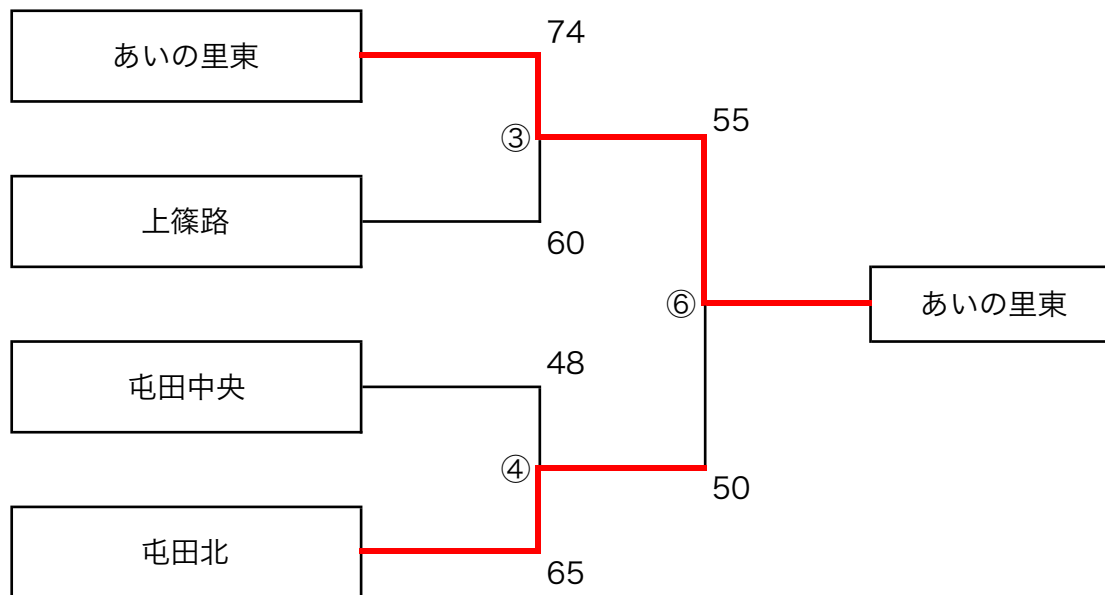

平成28年度 北区北部春季大会 結果

(1日目) 会場 男子Bブロック、女子Cブロック…上篠路

会場 男子Aブロック、女子Dブロック…あいの里東

男子Aブロック (あいの里東)

	屯田中央	あいの里東	篠路	勝ち	負け	順位
屯田中央		●44-69	○60-48	1	1	2
あいの里東	○69-44		○61-53	2	0	1
篠路	●48-60	●53-61		0	2	3

男子Bブロック (上篠路)

女子Cブロック (上篠路)

	篠路西	上篠路	太平	勝ち	負け	順位
篠路西		○78-21	○113~18	2	0	1
上篠路	●21-78		○53-32	1	1	2
太平	●32-53	●18-113		0	2	3

女子Dブロック (あいの里東)

(2日目) 屯田北中会場
男子決勝トーナメント

女子決勝トーナメント

試合時間					
① 9:00~	② 10:15~	③ 11:30~			
④ 12:45~	⑤ 14:00~	⑥ 15:15~			