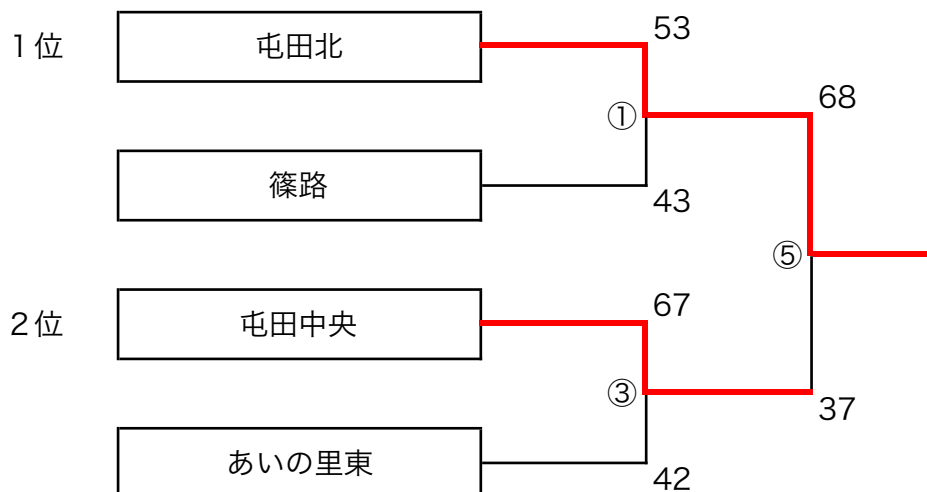

平成28年度 北区北部春季大会 結果

(1日目) 会場 男子Bブロック、女子Cブロック…上篠路

会場 男子Aブロック、女子Dブロック…あいの里東

男子Aブロック (あいの里東)

	屯田中央	あいの里東	篠路	勝ち	負け	順位
屯田中央		●44-69	○60-48	1	1	2
あいの里東	○69-44		○61-53	2	0	1
篠路	●48-60	●53-61		0	2	3

男子Bブロック (上篠路)

女子Cブロック (上篠路)

	篠路西	上篠路	太平	勝ち	負け	順位
篠路西		○78-21	○113~18	2	0	1
上篠路	●21-78		○53-32	1	1	2
太平	●32-53	●18-113		0	2	3

女子Dブロック (あいの里東)

(2日目) 屯田北中会場
男子決勝トーナメント

女子決勝トーナメント

試合時間					
① 9:00~	② 10:15~	③ 11:30~			
④ 12:45~	⑤ 14:00~	⑥ 15:15~			