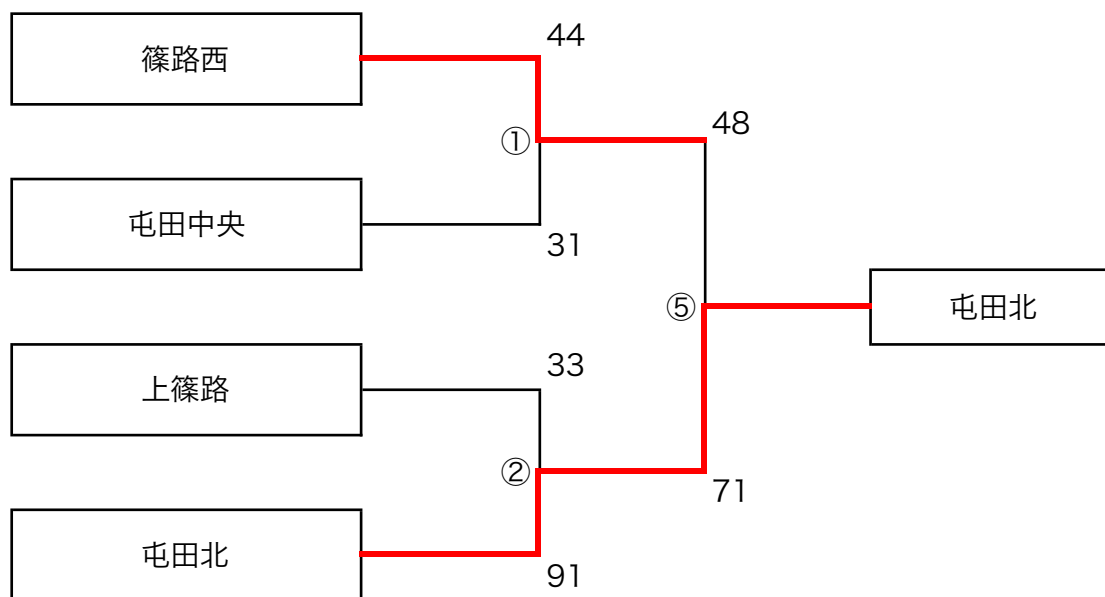

平成28年度 北区北部春季大会 結果

(1日目) 会場 男子Bブロック、女子Cブロック…上篠路

会場 男子Aブロック、女子Dブロック…あいの里東

男子Aブロック (あいの里東)

	屯田中央	あいの里東	篠路	勝ち	負け	順位
屯田中央		●44-69	○60-48	1	1	2
あいの里東	○69-44		○61-53	2	0	1
篠路	●48-60	●53-61		0	2	3

男子Bブロック (上篠路)

女子Cブロック (上篠路)

	篠路西	上篠路	太平	勝ち	負け	順位
篠路西		○78-21	○113~18	2	0	1
上篠路	●21-78		○53-32	1	1	2
太平	●32-53	●18-113		0	2	3

女子Dブロック (あいの里東)

(2日目) 屯田北中会場
男子決勝トーナメント

女子決勝トーナメント

試合時間					
① 9:00~	② 10:15~	③ 11:30~			
④ 12:45~	⑤ 14:00~	⑥ 15:15~			