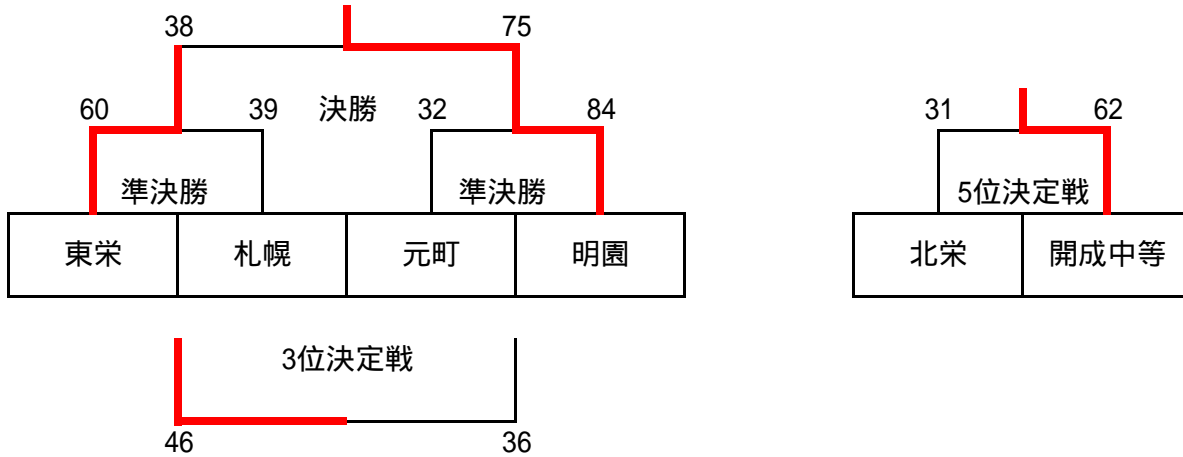

< 札幌中会場 >

1日目

男子予選 Bリーグ	明園	開成中等	札幌
明園		80 - 21	67 - 29
開成中等	× 21 - 80		× 34 - 57
札幌	× 29 - 67	57 - 34	

女子予選Bトーナメント

会場	札幌	中	淡色	濃色	TO	主審	副審
第1試合	(9:00~)		美香保 vs 明園		札幌	今井	片野
第2試合	(10:15~)		明園 vs 開成中等		札幌	競	神保
第3試合	(11:30~)		札幌 vs 開成中等		明園	小畑	細川
第4試合	(12:45~)		開成中等 vs 札幌		明園	今井	神保
第5試合	(14:00~)		第1試合勝者 vs 第3試合勝者		第3試合敗者	競	細川
第6試合	(15:15~)		札幌 vs 明園		開成中等	小畑	片野

# 東区南部地区予選 試合形式

< 東栄中会場 >

2日目

【男子:ステージ側】

会場	東栄	中	淡色	濃色	TO	主審	副審
準決勝	(9:00~)		東栄 vs 札幌		北栄	松本	成田
準決勝	(10:15~)		元町 vs 明園		東栄	片野	松尾
5位決定戦	(11:30~)		北栄 vs 開成中等		元町	競	細川
3位決定戦	(12:45~)		準決勝 負け vs 準決勝 負け		開成中等	片野	松尾
決勝	(14:00~)		準決勝 勝ち vs 準決勝 勝ち		札幌	競	松本