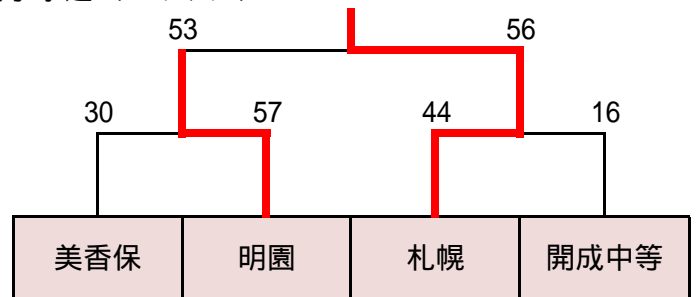

# 東区南部地区予選 試合形式

< 北栄中会場 >

1日目

男子予選 Aリーグ	東栄	元町	北栄
東栄		51 - 42	85 - 22
元町	× 42 - 51		64 - 21
北栄	× 22 - 85	× 21 - 64	

女子予選 Aリーグ	北栄	東栄	元町
北栄		71 - 22	59 - 30
東栄	× 22 - 71		× 31 - 37
元町	× 30 - 59	37 - 31	

会場	北栄	中	淡色	濃色	TO	主審	副審
第1試合	(9:00~)		北栄 vs 東栄		元町	柴田	松尾
第2試合	(10:15~)		東栄 vs 元町		北栄	松本	今
第3試合	(11:30~)		元町 vs 北栄		東栄	小林	成田
第4試合	(12:45~)		元町 vs 北栄		東栄	柴田	松尾
第5試合	(14:00~)		東栄 vs 元町		北栄	松本	佐藤
第6試合	(15:15~)		北栄 vs 東栄		元町	小林	成田

< 札幌中会場 >

1日目

男子予選 Bリーグ	明園	開成中等	札幌
明園		80 - 21	67 - 29
開成中等	× 21 - 80		× 34 - 57
札幌	× 29 - 67	57 - 34	

女子予選Bトーナメント

会場	札幌	中	淡色	濃色	TO	主審	副審
第1試合	(9:00~)		美香保 vs 明園		札幌	今井	片野
第2試合	(10:15~)		明園 vs 開成中等		札幌	競	神保
第3試合	(11:30~)		札幌 vs 開成中等		明園	小畑	細川
第4試合	(12:45~)		開成中等 vs 札幌		明園	今井	神保
第5試合	(14:00~)		第1試合勝者 vs 第3試合勝者		第3試合敗者	競	細川
第6試合	(15:15~)		札幌 vs 明園		開成中等	小畑	片野