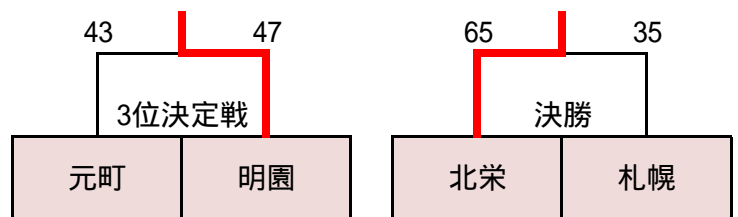

< 札幌中会場 >

1日目

男子予選 Bリーグ	明園	開成中等	札幌
明園		80 - 21	67 - 29
開成中等	× 21 - 80		× 34 - 57
札幌	× 29 - 67	57 - 34	

女子予選Bトーナメント

会場	札幌	中	淡色	濃色	TO	主審	副審
第1試合	(9:00~)		美香保 vs 明園		札幌	今井	片野
第2試合	(10:15~)		明園 vs 開成中等		札幌	競	神保
第3試合	(11:30~)		札幌 vs 開成中等		明園	小畑	細川
第4試合	(12:45~)		開成中等 vs 札幌		明園	今井	神保
第5試合	(14:00~)		第1試合勝者 vs 第3試合勝者		第3試合敗者	競	細川
第6試合	(15:15~)		札幌 vs 明園		開成中等	小畑	片野

# 東区南部地区予選 試合形式

< 東栄中会場 >

2日目

【男子:ステージ側】

会場	東栄	中	淡色	濃色	TO	主審	副審
準決勝	(9:00~)		東栄 vs 札幌		北栄	松本	成田
準決勝	(10:15~)		元町 vs 明園		東栄	片野	松尾
5位決定戦	(11:30~)		北栄 vs 開成中等		元町	競	細川
3位決定戦	(12:45~)		準決勝 負け vs 準決勝 負け		開成中等	片野	松尾
決勝	(14:00~)		準決勝 勝ち vs 準決勝 勝ち		札幌	競	松本

【女子:入口側】

下位リーグ	東栄	美香保	開成中等
東栄		65 - 39	55 - 25
美香保	× 39 - 65		59 - 36
開成中等	× 25 - 55	× 36 - 59	

会場	東栄	中	淡色	濃色	TO	主審	副審
下位リーグ	(9:00~)		東栄 vs 美香保		開成中等	小畑	大原
3位決定戦	(10:15~)		元町 vs 明園		札幌	小林	神保
下位リーグ	(11:30~)		美香保 vs 開成中等		東栄	今井	柴田
決勝	(12:45~)		北栄 vs 札幌		明園	小林	小畑
下位リーグ	(14:00~)		開成中等 vs 東栄		美香保	今井	柴田