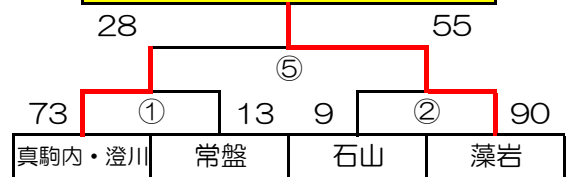

B (南が丘) 会場

	常盤	藻岩	南が丘
②常盤(1勝1敗)		7-106	20-16
①藻岩(2勝)	106-7		97-4
南が丘(1勝1敗)	16-20	4-97	

2日目 11/20 (日)

南が丘会場

男子 1位 南が丘 2位 澄川

女子 1位 藻岩 2位 真駒内・澄川

1日目 試合時間

試合時間	第1試合	9:00	第2試合	10:30	第3試合	11:50
	第4試合	13:10	第5試合	14:30	第6試合	15:50

※2試合目からコート設営のため10分遅れです。

2日目 試合時間

試合時間	第1試合	9:00	第2試合	10:20	第3試合	11:40
	第4試合	13:00	第5試合	14:20	第6試合	15:40

※各会場の上位1・2位が2日目の決勝トーナメントに進める。(A/B会場1位はA1/B1に入る)

※同率の時は当該チームの勝者を上位とする。両者の対戦がなく同率の場合は、ゴールアベレージ

(得点÷失点)で決める。ゴールアベレージが同じ場合は全試合のファールの数の少ない方を上位とする。