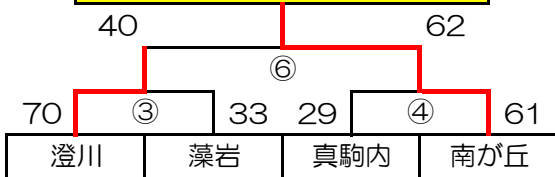

平成28年度 1年生大会（南地区予選大会） 組み合わせ一覧

2016/11/19,20

※男子：前年度、大会1位・澄川を第1シード、2位・藻岩を第2シードとする。
 ※女子：前年度、大会1位・澄川は今年度連合チームのためシードなし、2位南ヶ丘・曙は連合チームのためシードなしとする。
 ※会場は、1日目 南が丘中・藤野中、2日目 南が丘中で行う。

1日目 11/19 (土)

男子

A (藤野) 会場

	澄川	藤野	石山	真駒内
①澄川(2勝)		74-19	84-22	
藤野(2敗)	19-74			51-62
石山(2敗)	22-84			44-46
②真駒内(2勝)		62-51	46-44	

○ゴールアベレージ 澄川~3.85 真駒内~1.16

B (南が丘) 会場

	藻岩	常盤	南が丘	曙
②藻岩(1勝1敗)		90-29	25-59	
常盤(2敗)	29-90			16-69
①南が丘(2勝)	59-25			74-14
曙(1勝1敗)		69-16	14-74	

○ゴールアベレージ 藻岩~1.30 曙~0.92

女子

A (藤野) 会場

	石山	藤野	真駒内・澄川
②石山(1勝1敗)		53-18	23-70
藤野(2敗)	18-53		2-122
①真駒内・澄川(2勝)	70-23	122-2	

B (南が丘) 会場

	常盤	藻岩	南が丘
②常盤(1勝1敗)		7-106	20-16
①藻岩(2勝)	106-7		97-4
南が丘(1勝1敗)	16-20	4-97	

2日目 11/20 (日)

南が丘会場

男子 1位 南が丘 2位 澄川

女子 1位 藻岩 2位 真駒内・澄川

1日目 試合時間

試合時間	第1試合	9:00	第2試合	10:30	第3試合	11:50
	第4試合	13:10	第5試合	14:30	第6試合	15:50