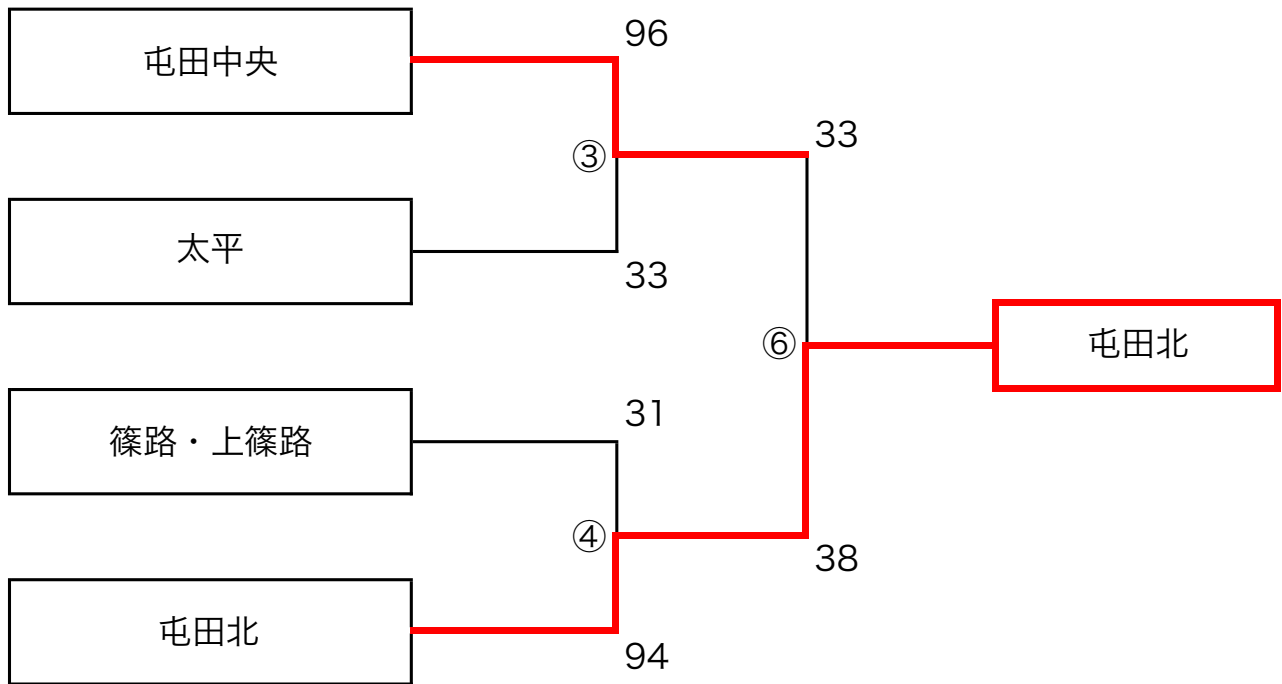

## 男子Bブロック (ステージ側)

	篠路西	太平	屯田北	勝ち	負け	順位
篠路西		●11-70	●12-120	0	2	3
太平	○70-11		●12-91	1	1	2
屯田北	○120-12	○91-12		2	0	1

## 女子Cブロック (入り口側)

	屯田北	上篠路	篠路西	勝ち	負け	順位
屯田北		●14-25	●18-93	0	2	3
上篠路	○25-14		●7-86	1	1	2
篠路西	○93-18	○86-7		2	0	1

## 女子Dブロック (入り口側)

	太平	篠路・あいの里東	f	勝ち	負け	順位
太平		○51-43		1	0	1
篠路・あいの里東	●43-51			0	1	2
f						

### 試合時間

- ① 9:00～    ② 10:20～    ③ 11:40～  
 ④ 13:00～    ⑤ 14:20～    ⑥ 15:40～

(2日目) 太平中会場  
男子決勝トーナメント

女子決勝トーナメント