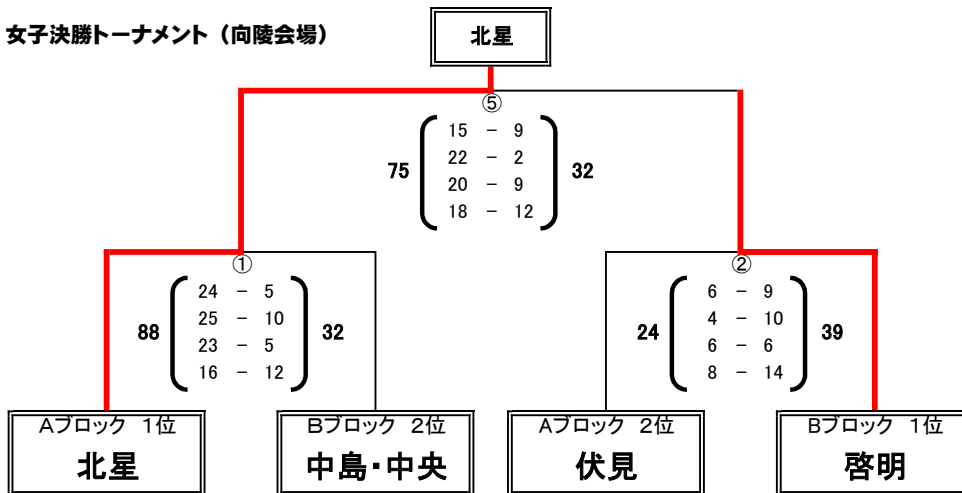

平成28年度 1年生大会（中央区） 組み合わせ

女子 組み合わせ

■ 女子予選リーグ

Aブロック（伏見会場）

	A1 伏見	A2 向陵	A3 北星	A4 柏	順位	Avg.
A1 伏見		① ○ 40-27	⑤ ● 12-59	③ ○ 37-31	2	
A2 向陵	① ● 27-40		(3) ● 34-59	(5) ● 38-48	4	
A3 北星	⑤ ○ 59-12	(3) ○ 59-34		(1) ○ 54-24	1	
A4 柏	③ ● 31-37	(5) ○ 48-38	(1) ● 24-54		3	

Bブロック（啓明会場）

	B1 山鼻	B2 宮の森	B3 啓明	B4 中島中央	順位	Avg.
B1 山鼻		① ● 4-50	⑤ ● 8-108	③ ● 6-85	4	
B2 宮の森	① ○ 50-4		(3) ● 16-80	(5) ● 21-58	3	
B3 啓明	⑤ ○ 108-8	(3) ○ 80-16		(1) ○ 63-10	1	
B4 中島中央	③ ○ 85-6	(5) ○ 58-21	(1) ● 10-63		2	

■ 女子決勝トーナメント（向陵会場）