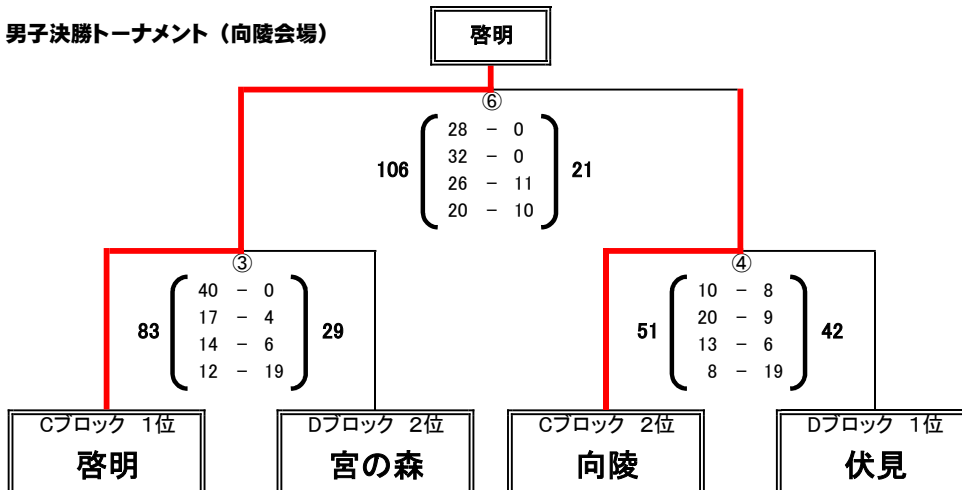

■ 男子決勝トーナメント（向陵会場）